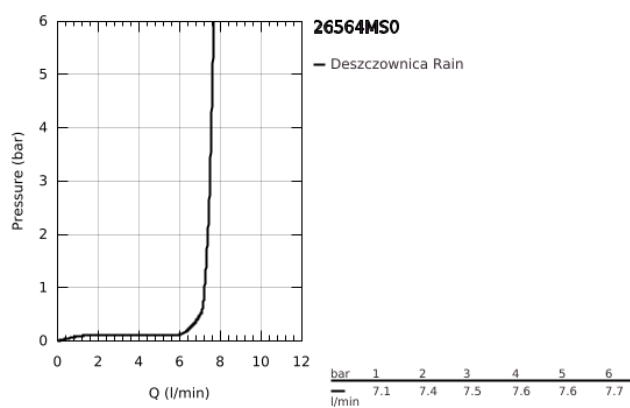

26 564 MS0 RAINSHOWER MONO 310 CUBE DESZCZOWNICA Z RAMIENIEM 422 MM, 1 STRUMIEN

OPIS PRODUKTU

- Colour: satin steel
- elementy składowe:
 - prysznic górny Rainshower 310
 - GROHE PureRain
 - maksymalne natężenie przepływu (przy 3 barach): 7,5 l/min
 - ramię prysznicowe 422 mm
 - GROHE EcoJoy mniejsze zużycie wody
 - GROHE DreamSpray perfekcyjny natrysk
 - GROHE LongLife trwała powłoka
 - GROHE SpeedClean system przeciw osadom wapiennym
 - Inner WaterGuide wewnętrzna izolacja chroniąca powierzchnię przed nagrzewaniem
- nadaje się do podgrzewaczy przepływowych

26 564 MS0 **RAINSHOWER MONO 310 CUBE DESZCZOWNICA Z RAMIENIEM 422 MM, 1 STRUMIENÍ**

ELEMENTY ZAMIENNE, października 2022 – now

1: uszczelka $\varnothing 18,5 \times \varnothing 12 \times 2$ (Numer zamówienia 0138900M)