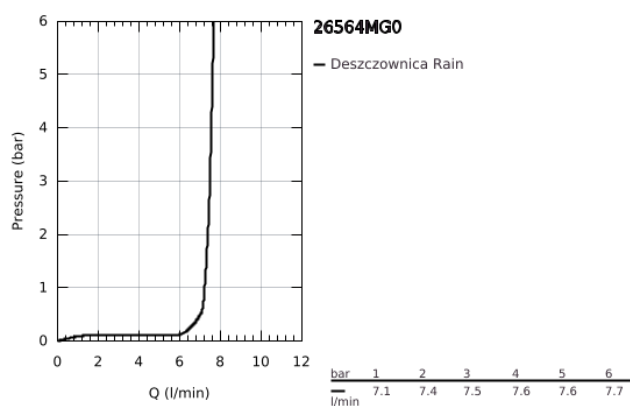

26 564 MG0 RAINSHOWER MONO 310 CUBE DESZCZOWNICA Z RAMIENIEM 422 MM, 1 STRUMIEN

OPIS PRODUKTU

- Colour: satin graphite
- elementy składowe:
- prysznic górny Rainshower 310
- GROHE PureRain
- maksymalne natężenie przepływu (przy 3 barach): 7,5 l/min
- ramię prysznicowe 422 mm
- GROHE EcoJoy mniejsze zużycie wody
- GROHE DreamSpray perfekcyjny natrysk
- GROHE LongLife trwała powłoka
- GROHE SpeedClean system przeciw osadom wapiennym
- Inner WaterGuide wewnętrzna izolacja chroniąca powierzchnię przed nagrzewaniem
- nadaje się do podgrzewaczy przepływowych

26 564 MG0 RAINSHOWER MONO 310 CUBE DESZCZOWNICA Z RAMIENIEM 422 MM, 1 STRUMIEŃ

ELEMENTY ZAMIENNE, października 2022 – now

1: uszczelka Ø18,5 x Ø12 x 2 (Numer zamówienia 0138900M)

2: sitko (Numer zamówienia 48007000)