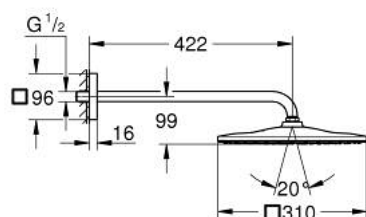

26 564 MG0 RAINSHOWER MONO 310 CUBE DESZCZOWNICA Z RAMIENIEM 422 MM, 1 STRUMIEN

OPIS PRODUKTU

- Colour: satin graphite
- elementy składowe:
- prysznic górny Rainshower 310
- GROHE PureRain
- maksymalne natężenie przepływu (przy 3 barach): 7,5 l/min
- ramię prysznicowe 422 mm
- GROHE EcoJoy mniejsze zużycie wody
- GROHE DreamSpray perfekcyjny natrysk
- GROHE LongLife trwała powłoka
- GROHE SpeedClean system przeciw osadom wapiennym
- Inner WaterGuide wewnętrzna izolacja chroniąca powierzchnię przed nagrzewaniem
- nadaje się do podgrzewaczy przepływowych

26 564 MG0 RAINSHOWER MONO 310 CUBE DESZCZOWNICA Z RAMIENIEM 422 MM, 1 STRUMIEŃ

ELEMENTY ZAMIENNE, października 2022 – now

1: uszczelka Ø18,5 x Ø12 x 2 (Numer zamówienia 0138900M)

2: sitko (Numer zamówienia 48007000)