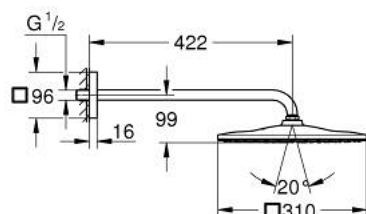

26 564 KF0 RAINSHOWER MONO 310 CUBE DESZCZOWNICA Z RAMIENIEM 422 MM, 1 STRUMIEN

OPIS PRODUKTU

- Colour: phantom black
- elementy składowe:
- prysznic górny Rainshower 310
- GROHE PureRain
- maksymalne natężenie przepływu (przy 3 barach): 7,5 l/min
- ramię prysznicowe 422 mm
- GROHE EcoJoy mniejsze zużycie wody
- GROHE DreamSpray perfekcyjny natrysk
- GROHE SpeedClean system przeciw osadom wapiennym
- Inner WaterGuide wewnętrzna izolacja chroniąca powierzchnię przed nagrzewaniem
- nadaje się do podgrzewaczy przepływowych

26 564 KF0 RAINSHOWER MONO 310 CUBE DESZCZOWNICA Z RAMIENIEM 422 MM, 1 STRUMIENÍ

ELEMENTY ZAMIENNE, kwietnia 2020 – now

1: uszczelka $\varnothing 18,5 \times \varnothing 12 \times 2$ (Numer zamówienia 0138900M)