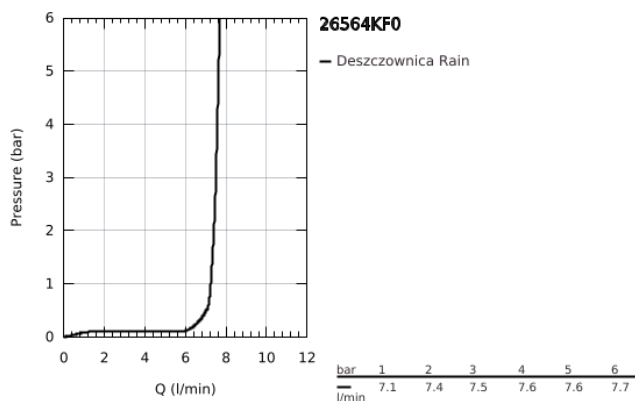

26 564 KF0 RAINSHOWER MONO 310 CUBE DESZCZOWNICA Z RAMIENIEM 422 MM, 1 STRUMIEN

OPIS PRODUKTU

- Colour: phantom black
- elementy składowe:
- prysznic górny Rainshower 310
- GROHE PureRain
- maksymalne natężenie przepływu (przy 3 barach): 7,5 l/min
- ramię prysznicowe 422 mm
- GROHE EcoJoy mniejsze zużycie wody
- GROHE DreamSpray perfekcyjny natrysk
- GROHE SpeedClean system przeciw osadom wapiennym
- Inner WaterGuide wewnętrzna izolacja chroniąca powierzchnię przed nagrzewaniem
- nadaje się do podgrzewaczy przepływowych

26 564 KF0 RAINSHOWER MONO 310 CUBE DESZCZOWNICA Z RAMIENIEM 422 MM, 1 STRUMIENÍ

ELEMENTY ZAMIENNE, kwietnia 2020 – now

1: uszczelka $\varnothing 18,5 \times \varnothing 12 \times 2$ (Numer zamówienia 0138900M)