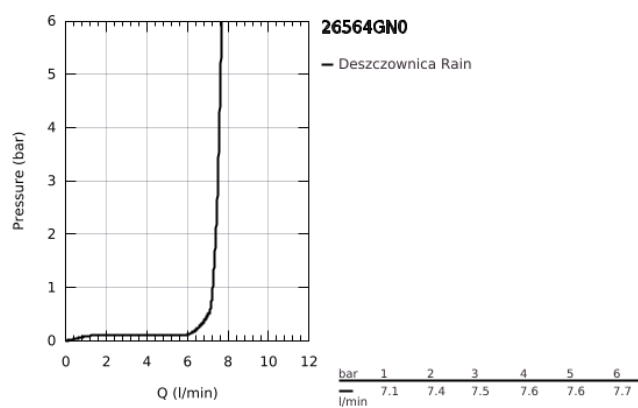

26 564 GN0 RAINSHOWER MONO 310 CUBE DESZCZOWNICA Z RAMIENIEM 422 MM, 1 STRUMIEN

OPIS PRODUKTU

- Colour: brushed cool sunrise
- elementy składowe:
- prysznic górny Rainshower 310
- GROHE PureRain
- maksymalne natężenie przepływu (przy 3 barach): 7,5 l/min
- ramię prysznicowe 422 mm
- GROHE EcoJoy mniejsze zużycie wody
- GROHE DreamSpray perfekcyjny natrysk
- GROHE LongLife trwała powłoka
- GROHE SpeedClean system przeciw osadom wapiennym
- Inner WaterGuide wewnętrzna izolacja chroniąca powierzchnię przed nagrzewaniem
- nadaje się do podgrzewaczy przepływowych

26 564 GN0 RAINSHOWER MONO 310 CUBE DESZCZOWNICA Z RAMIENIEM 422 MM, 1 STRUMIENÍ

ELEMENTY ZAMIENNE, września 2018 – now

1: uszczelka $\varnothing 18,5 \times \varnothing 12 \times 2$ (Numer zamówienia 0138900M)