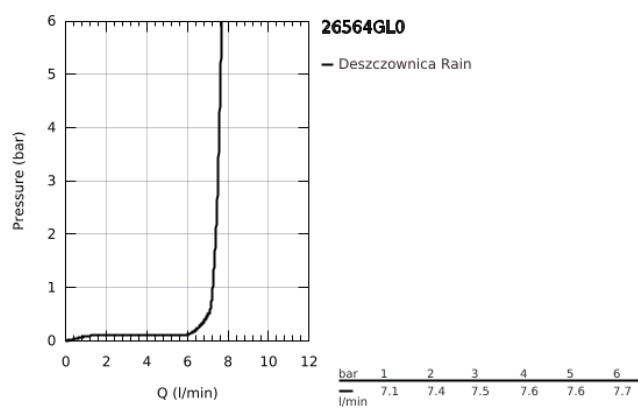

## 26 564 GL0 RAINSHOWER MONO 310 CUBE DESZCZOWNICA Z RAMIENIEM 422 MM, 1 STRUMIEŃ

### OPIS PRODUKTU

- Colour: cool sunrise
- elementy składowe:
- prysznic górny Rainshower 310
- GROHE PureRain
- maksymalne natężenie przepływu (przy 3 barach): 7,5 l/min
- ramię prysznicowe 422 mm
- GROHE EcoJoy mniejsze zużycie wody
- GROHE DreamSpray perfekcyjny natrysk
- GROHE LongLife trwała powłoka
- GROHE SpeedClean system przeciw osadom wapiennym
- Inner WaterGuide wewnętrzna izolacja chroniąca powierzchnię przed nagrzewaniem
- nadaje się do podgrzewaczy przepływowych

## 26 564 GL0 RAINSHOWER MONO 310 CUBE DESZCZOWNICA Z RAMIENIEM 422 MM, 1 STRUMIENÍ

### ELEMENTY ZAMIENNE, września 2018 – now

1: uszczelka  $\varnothing 18,5 \times \varnothing 12 \times 2$  (Numer zamówienia 0138900M)

2: sitko (Numer zamówienia 48007000)