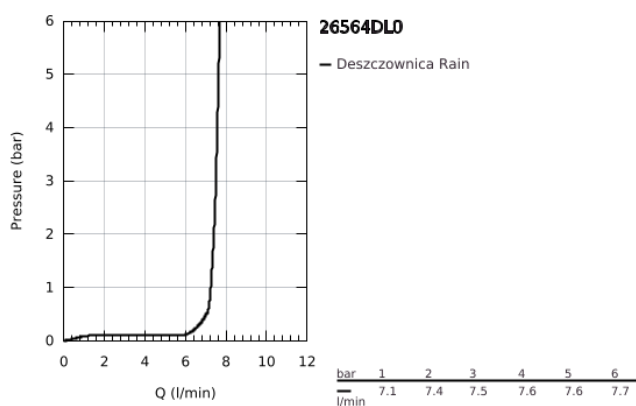

26 564 DL0 RAINSHOWER MONO 310 CUBE DESZCZOWNICA Z RAMIENIEM 422 MM, 1 STRUMIEN

OPIS PRODUKTU

- Colour: brushed warm sunset
- elementy składowe:
- prysznic górny Rainshower 310
- GROHE PureRain
- maksymalne natężenie przepływu (przy 3 barach): 7,5 l/min
- ramię prysznicowe 422 mm
- GROHE EcoJoy mniejsze zużycie wody
- GROHE DreamSpray perfekcyjny natrysk
- GROHE LongLife trwała powłoka
- GROHE SpeedClean system przeciw osadom wapiennym
- Inner WaterGuide wewnętrzna izolacja chroniąca powierzchnię przed nagrzewaniem
- nadaje się do podgrzewaczy przepływowych

26 564 DL0 RAINSHOWER MONO 310 CUBE DESZCZOWNICA Z RAMIENIEM 422 MM, 1 STRUMIENÍ

ELEMENTY ZAMIENNE, września 2018 – now

1: uszczelka $\varnothing 18,5 \times \varnothing 12 \times 2$ (Numer zamówienia 0138900M)