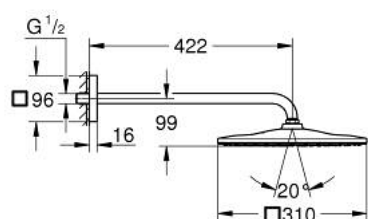

26 564 DC0 RAINSHOWER MONO 310 CUBE DESZCZOWNICA Z RAMIENIEM 422 MM, 1 STRUMIEŃ

OPIS PRODUKTU

- Colour: stal nierdzewna
- elementy składowe:
 - prysznic górny Rainshower 310
 - GROHE PureRain
 - maksymalne natężenie przepływu (przy 3 barach): 7,5 l/min
 - ramię prysznicowe 422 mm
 - GROHE EcoJoy mniejsze zużycie wody
 - GROHE DreamSpray perfekcyjny natrysk
 - GROHE LongLife trwała powłoka
 - GROHE SpeedClean system przeciw osadom wapiennym
 - Inner WaterGuide wewnętrzna izolacja chroniąca powierzchnię przed nagrzewaniem
- nadaje się do podgrzewaczy przepływowych

26 564 DC0 RAINSHOWER MONO 310 CUBE DESZCZOWNICA Z RAMIENIEM 422 MM, 1 STRUMIENÍ

ELEMENTY ZAMIENNE, lipca 2018 – now

1: uszczelka $\varnothing 18,5 \times \varnothing 12 \times 2$ (Numer zamówienia 0138900M)