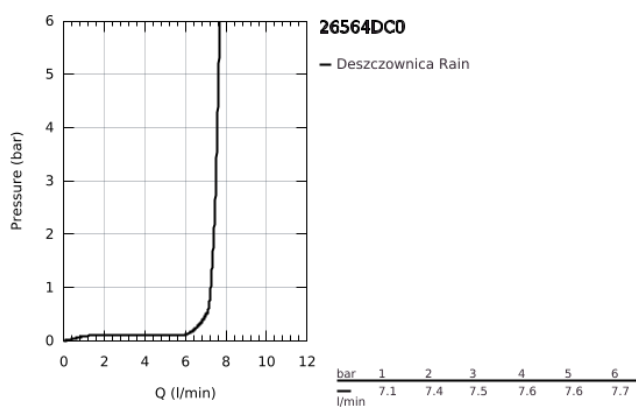

26 564 DC0 RAINSHOWER MONO 310 CUBE DESZCZOWNICA Z RAMIENIEM 422 MM, 1 STRUMIEŃ

OPIS PRODUKTU

- Colour: stal nierdzewna
- elementy składowe:
 - prysznic górny Rainshower 310
 - GROHE PureRain
 - maksymalne natężenie przepływu (przy 3 barach): 7,5 l/min
 - ramię prysznicowe 422 mm
 - GROHE EcoJoy mniejsze zużycie wody
 - GROHE DreamSpray perfekcyjny natrysk
 - GROHE LongLife trwała powłoka
 - GROHE SpeedClean system przeciw osadom wapiennym
 - Inner WaterGuide wewnętrzna izolacja chroniąca powierzchnię przed nagrzewaniem
- nadaje się do podgrzewaczy przepływowych

26 564 DC0 RAINSHOWER MONO 310 CUBE DESZCZOWNICA Z RAMIENIEM 422 MM, 1 STRUMIENÍ

ELEMENTY ZAMIENNE, lipca 2018 – now

1: uszczelka $\varnothing 18,5 \times \varnothing 12 \times 2$ (Numer zamówienia 0138900M)