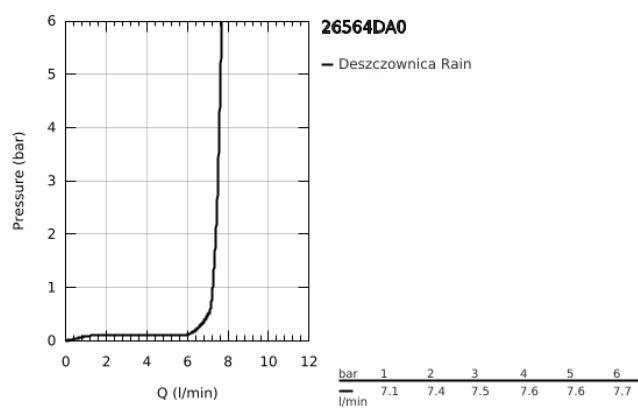

## 26 564 DA0 RAINSHOWER MONO 310 CUBE DESZCZOWNICA Z RAMIENIEM 422 MM, 1 STRUMIEN

### OPIS PRODUKTU

- Colour: warm sunset
- elementy składowe:
- prysznic górny Rainshower 310
- GROHE PureRain
- maksymalne natężenie przepływu (przy 3 barach): 7,5 l/min
- ramię prysznicowe 422 mm
- GROHE EcoJoy mniejsze zużycie wody
- GROHE DreamSpray perfekcyjny natrysk
- GROHE LongLife trwała powłoka
- GROHE SpeedClean system przeciw osadom wapiennym
- Inner WaterGuide wewnętrzna izolacja chroniąca powierzchnię przed nagrzewaniem
- nadaje się do podgrzewaczy przepływowych

## 26 564 DA0 RAINSHOWER MONO 310 CUBE DESZCZOWNICA Z RAMIENIEM 422 MM, 1 STRUMIEŃ

### ELEMENTY ZAMIENNE, września 2018 – now

1: uszczelka Ø18,5 x Ø12 x 2 (Numer zamówienia 0138900M)

2: sitko (Numer zamówienia 48007000)