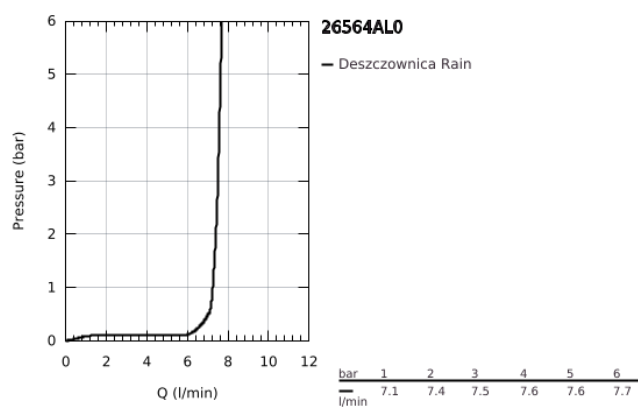

## 26 564 AL0 RAINSHOWER MONO 310 CUBE DESZCZOWNICA Z RAMIENIEM 422 MM, 1 STRUMIEN

### OPIS PRODUKTU

- Colour: brushed hard graphite
- elementy składowe:
- prysznic górny Rainshower 310
- GROHE PureRain
- maksymalne natężenie przepływu (przy 3 barach): 7,5 l/min
- ramię prysznicowe 422 mm
- GROHE EcoJoy mniejsze zużycie wody
- GROHE DreamSpray perfekcyjny natrysk
- GROHE LongLife trwała powłoka
- GROHE SpeedClean system przeciw osadom wapiennym
- Inner WaterGuide wewnętrzna izolacja chroniąca powierzchnię przed nagrzewaniem
- nadaje się do podgrzewaczy przepływowych

## 26 564 AL0 RAINSHOWER MONO 310 CUBE DESZCZOWNICA Z RAMIENIEM 422 MM, 1 STRUMIEŃ

### ELEMENTY ZAMIENNE, września 2018 – now

1: uszczelka Ø18,5 x Ø12 x 2 (Numer zamówienia 0138900M)

2: sitko (Numer zamówienia 48007000)