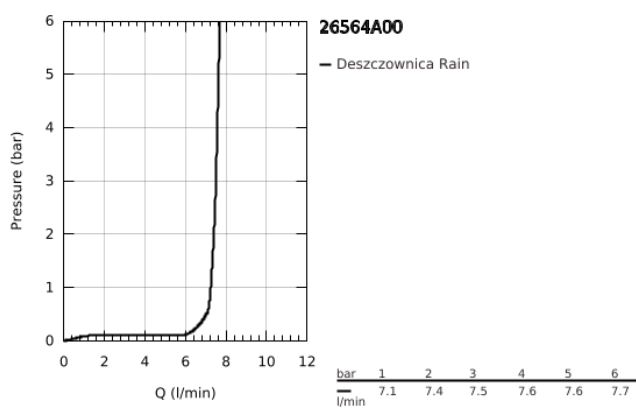

## 26 564 A00 RAINSHOWER MONO 310 CUBE DESZCZOWNICA Z RAMIENIEM 422 MM, 1 STRUMIEŃ

### OPIS PRODUKTU

- Colour: hard graphite
- elementy składowe:
- prysznic górny Rainshower 310
- GROHE PureRain
- maksymalne natężenie przepływu (przy 3 barach): 7,5 l/min
- ramię prysznicowe 422 mm
- GROHE EcoJoy mniejsze zużycie wody
- GROHE DreamSpray perfekcyjny natrysk
- GROHE LongLife trwała powłoka
- GROHE SpeedClean system przeciw osadom wapiennym
- Inner WaterGuide wewnętrzna izolacja chroniąca powierzchnię przed nagrzewaniem
- nadaje się do podgrzewaczy przepływowych

### ELEMENTY ZAMIENNE, września 2018 – now

1: uszczelka Ø18,5 x Ø12 x 2 (Numer zamówienia 0138900M)

2: sitko (Numer zamówienia 48007000)