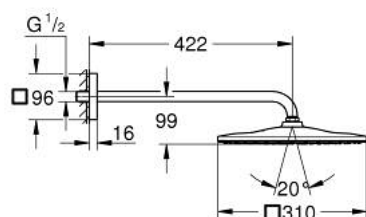

## 26 564 A00 RAINSHOWER MONO 310 CUBE DESZCZOWNICA Z RAMIENIEM 422 MM, 1 STRUMIEŃ

### OPIS PRODUKTU

- Colour: hard graphite
- elementy składowe:
- prysznic górny Rainshower 310
- GROHE PureRain
- maksymalne natężenie przepływu (przy 3 barach): 7,5 l/min
- ramię prysznicowe 422 mm
- GROHE EcoJoy mniejsze zużycie wody
- GROHE DreamSpray perfekcyjny natrysk
- GROHE LongLife trwała powłoka
- GROHE SpeedClean system przeciw osadom wapiennym
- Inner WaterGuide wewnętrzna izolacja chroniąca powierzchnię przed nagrzewaniem
- nadaje się do podgrzewaczy przepływowych

### ELEMENTY ZAMIENNE, września 2018 – now

1: uszczelka Ø18,5 x Ø12 x 2 (Numer zamówienia 0138900M)

2: sitko (Numer zamówienia 48007000)