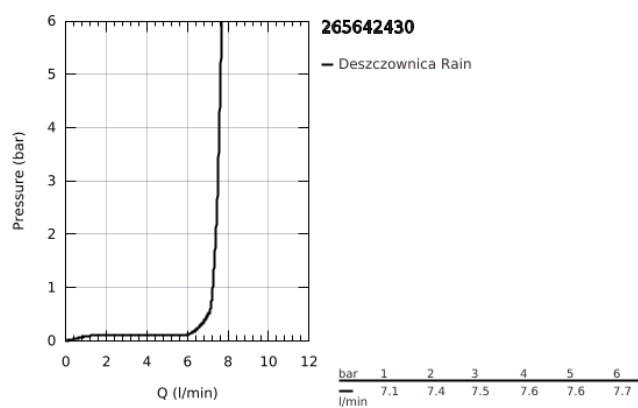

26 564 243 0 RAINSHOWER MONO 310 CUBE DESZCZOWNICA Z RAMIENIEM 422 MM, 1 STRUMIEN

OPIS PRODUKTU

- Colour: matte black
- elementy składowe:
- prysznic górny Rainshower 310
- GROHE PureRain
- maksymalne natężenie przepływu (przy 3 barach): 7,5 l/min
- ramię prysznicowe 422 mm
- GROHE EcoJoy mniejsze zużycie wody
- GROHE DreamSpray perfekcyjny natrysk
- GROHE SpeedClean system przeciw osadom wapiennym
- Inner WaterGuide wewnętrzna izolacja chroniąca powierzchnię przed nagrzewaniem
- nadaje się do podgrzewaczy przepływowych

26 564 243 0 **RAINSHOWER MONO 310 CUBE DESZCZOWNICA Z RAMIENIEM 422 MM, 1 STRUMIEN**

ELEMENTY ZAMIENNE, maja 2024 – now

1: uszczelka Ø18,5 x Ø12 x 2 (Numer zamówienia 0138900M)

2: sitko (Numer zamówienia 48007000)