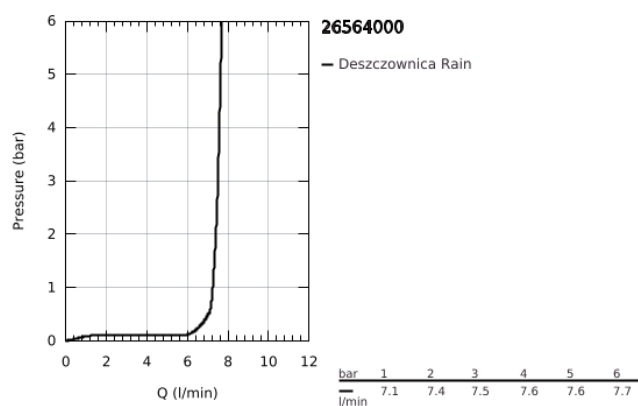

## 26 564 000 RAINSHOWER MONO 310 CUBE DESZCZOWNICA Z RAMIENIEM 422 MM, 1 STRUMIEŃ

### OPIS PRODUKTU

- Colour: chrom
- elementy składowe:
  - prysznic górny Rainshower 310
  - GROHE PureRain
  - maksymalne natężenie przepływu (przy 3 barach): 7,5 l/min
  - Rainshower ramię prysznic 422 mm (26 145 000)
  - GROHE EcoJoy mniejsze zużycie wody
  - GROHE DreamSpray perfekcyjny natrysk
  - GROHE LongLife trwała powłoka
  - GROHE SpeedClean system przeciw osadom wapiennym
  - Inner WaterGuide wewnętrzna izolacja chroniąca powierzchnię przed nagrzewaniem
- nadaje się do podgrzewaczy przepływowych

26 564 000 **RAINSHOWER MONO 310 CUBE DESZCZOWNICA Z RAMIENIEM 422 MM, 1 STRUMIEN**

**ELEMENTY ZAMIENNE**, stycznia 2018 – now

1: uszczelka  $\varnothing 18,5 \times \varnothing 12 \times 2$  (Numer zamówienia 0138900M)