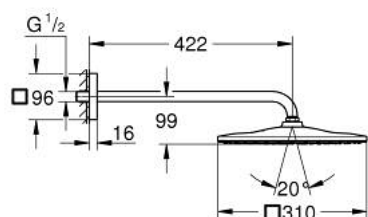

## 26 563 000 RAINSHOWER MONO 310 CUBE DESZCZOWNICA Z RAMIENIEM 422 MM, 1 STRUMIEN

### OPIS PRODUKTU

- Colour: chrom
- elementy składowe:
  - Rainshower 310 deszczownica chromowana tarcza deszczownicy (26 567)
  - GROHE PureRain
  - maksymalne natężenie przepływu (przy 3 barach): 19 l/min
  - Rainshower ramię prysznic 422 mm (26 145 000)
  - GROHE DreamSpray perfekcyjny natrysk
  - GROHE LongLife trwała powłoka
  - GROHE SpeedClean system przeciw osadom wapiennym
  - Inner WaterGuide wewnętrzna izolacja chroniąca powierzchnię przed nagrzewaniem
- nadaje się do podgrzewaczy przepływowych

26 563 000 **RAINSHOWER MONO 310 CUBE DESZCZOWNICA Z RAMIENIEM 422 MM, 1 STRUMIEN**

**ELEMENTY ZAMIENNE**, stycznia 2018 – now

1: uszczelka  $\varnothing 18,5 \times \varnothing 12 \times 2$  (Numer zamówienia 0138900M)