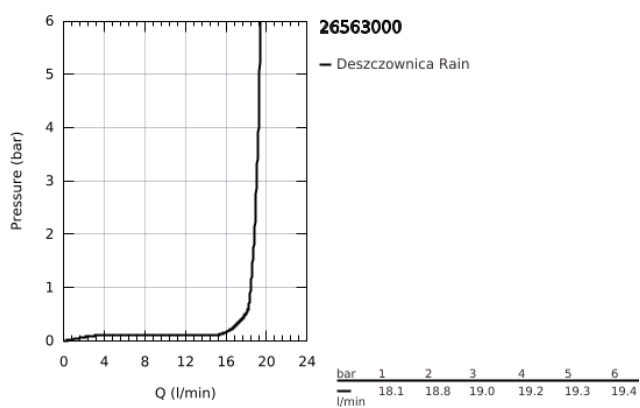

## 26 563 000 RAINSHOWER MONO 310 CUBE DESZCZOWNICA Z RAMIENIEM 422 MM, 1 STRUMIEN

### OPIS PRODUKTU

- Colour: chrom
- elementy składowe:
  - Rainshower 310 deszczownica chromowana tarcza deszczownicy (26 567)
  - GROHE PureRain
  - maksymalne natężenie przepływu (przy 3 barach): 19 l/min
  - Rainshower ramię prysznic 422 mm (26 145 000)
  - GROHE DreamSpray perfekcyjny natrysk
  - GROHE LongLife trwała powłoka
  - GROHE SpeedClean system przeciw osadom wapiennym
  - Inner WaterGuide wewnętrzna izolacja chroniąca powierzchnię przed nagrzewaniem
- nadaje się do podgrzewaczy przepływowych

26 563 000 **RAINSHOWER MONO 310 CUBE DESZCZOWNICA Z RAMIENIEM 422 MM, 1 STRUMIEN**

**ELEMENTY ZAMIENNE**, stycznia 2018 – now

1: uszczelka  $\varnothing 18,5 \times \varnothing 12 \times 2$  (Numer zamówienia 0138900M)