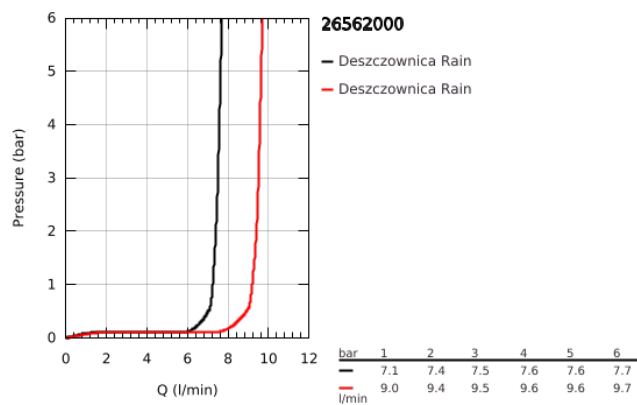

## 26 562 000 RAINSHOWER MONO 310 PRYSZNIC GÓRNY, JEDNOSTRUMIENIOWY

### OPIS PRODUKTU

- Colour: chrom
- GROHE PureRain
- maksymalne natężenie przepływu (przy 3 barach): 7,5 l/min
- chromowana tarcza deszczownicy
- obrotowe złącze kulowe  $\pm 10^\circ$
- gwint przyłącza 1/2"
- GROHE EcoJoy mniejsze zużycie wody
- GROHE DreamSpray perfekcyjny natrysk
- GROHE LongLife trwała powłoka
- GROHE SpeedClean system przeciw osadom wapiennym
- Inner WaterGuide wewnętrzna izolacja chroniąca powierzchnię przed nagrzewaniem
- nadaje się do podgrzewaczy przepływowych
- min. rekomendowane ciśnienie 1,0 bar

### ELEMENTY ZAMIENNE, stycznia 2018 – now

1: uszczelka Ø18,5 x Ø12 x 2 (Numer zamówienia 0138900M)

2: sitko (Numer zamówienia 48007000)