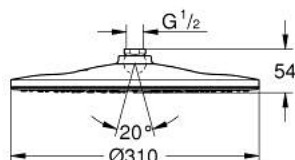

### OPIS PRODUKTU

- Colour: chrom
- GROHE PureRain
- maksymalne natężenie przepływu (przy 3 barach): 7,5 l/min
- chromowana tarcza deszczownicy
- obrotowe złącze kulowe  $\pm 10^\circ$
- gwint przyłącza 1/2"
- GROHE EcoJoy mniejsze zużycie wody
- GROHE DreamSpray perfekcyjny natrysk
- GROHE LongLife trwała powłoka
- GROHE SpeedClean system przeciw osadom wapiennym
- Inner WaterGuide wewnętrzna izolacja chroniąca powierzchnię przed nagrzewaniem
- nadaje się do podgrzewaczy przepływowych
- min. rekomendowane ciśnienie 1,0 bar

### ELEMENTY ZAMIENNE, stycznia 2018 – now

1: uszczelka Ø18,5 x Ø12 x 2 (Numer zamówienia 0138900M)

2: sitko (Numer zamówienia 48007000)