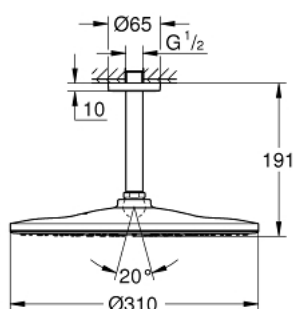

26 560 MG0 RAINSHOWER MONO 310 DESZCZOWNICA Z PRZEPUSTEM STROPOWYM 142 MM, 1 STRUMIEŃ

OPIS PRODUKTU

- Colour: satin graphite
- elementy składowe:
- prysznic górny Rainshower 310
- GROHE PureRain
- maksymalne natężenie przepływu (przy 3 barach): 7,5 l/min
- przepust stropowy Rainshower 142 mm
- GROHE EcoJoy mniejsze zużycie wody
- GROHE DreamSpray perfekcyjny natrysk
- GROHE LongLife trwała powłoka
- GROHE SpeedClean system przeciw osadom wapiennym
- Inner WaterGuide wewnętrzna izolacja chroniąca powierzchnię przed nagrzewaniem
- nadaje się do podgrzewaczy przepływowych

26 560 MG0 RAINSHOWER MONO 310 DESZCZOWNICA Z PRZEPUSTEM STROPOWYM 142 MM, 1 STRUMIEŃ

ELEMENTY ZAMIENNE, października 2022 – now

- 1: escutcheon (Numer zamówienia 11741MG0)
- 2: uszczelka $\varnothing 18,5 \times \varnothing 12 \times 2$ (Numer zamówienia 0138900M)
- 3: sitko (Numer zamówienia 48007000)