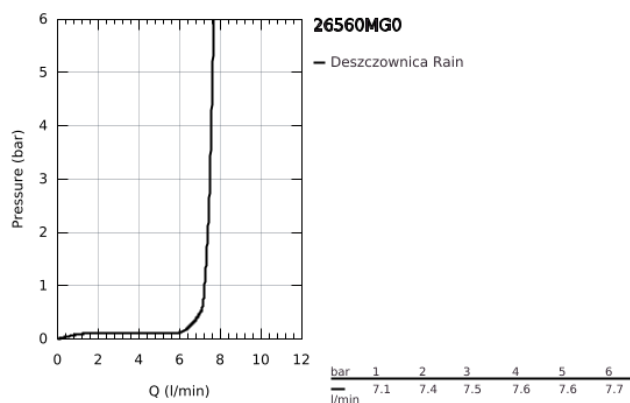

26 560 MG0 RAINSHOWER MONO 310 DESZCZOWNICA Z PRZEPUSTEM STROPOWYM 142 MM, 1 STRUMIEŃ

OPIS PRODUKTU

- Colour: satin graphite
- elementy składowe:
- prysznic górny Rainshower 310
- GROHE PureRain
- maksymalne natężenie przepływu (przy 3 barach): 7,5 l/min
- przepust stropowy Rainshower 142 mm
- GROHE EcoJoy mniejsze zużycie wody
- GROHE DreamSpray perfekcyjny natrysk
- GROHE LongLife trwała powłoka
- GROHE SpeedClean system przeciw osadom wapiennym
- Inner WaterGuide wewnętrzna izolacja chroniąca powierzchnię przed nagrzewaniem
- nadaje się do podgrzewaczy przepływowych

26 560 MG0 RAINSHOWER MONO 310 DESZCZOWNICA Z PRZEPUSTEM STROPOWYM 142 MM, 1 STRUMIEŃ

ELEMENTY ZAMIENNE, października 2022 – now

- 1: escutcheon (Numer zamówienia 11741MG0)
- 2: uszczelka $\varnothing 18,5 \times \varnothing 12 \times 2$ (Numer zamówienia 0138900M)
- 3: sitko (Numer zamówienia 48007000)