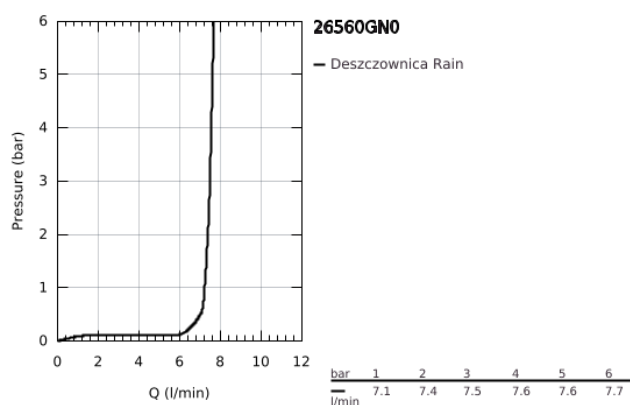

26 560 GN0 RAINSHOWER MONO 310 DESZCZOWNICA Z PRZEPUSTEM STROPOWYM 142 MM, 1 STRUMIEŃ

OPIS PRODUKTU

- Colour: brushed cool sunrise
- elementy składowe:
- prysznic górny Rainshower 310
- GROHE PureRain
- maksymalne natężenie przepływu (przy 3 barach): 7,5 l/min
- przepust stropowy Rainshower 142 mm
- GROHE EcoJoy mniejsze zużycie wody
- GROHE DreamSpray perfekcyjny natrysk
- GROHE LongLife trwała powłoka
- GROHE SpeedClean system przeciw osadom wapiennym
- Inner WaterGuide wewnętrzna izolacja chroniąca powierzchnię przed nagrzewaniem
- nadaje się do podgrzewaczy przepływowych

26 560 GN0 RAINSHOWER MONO 310 DESZCZOWNICA Z PRZEPUSTEM STROPOWYM 142 MM, 1 STRUMIEŃ

ELEMENTY ZAMIENNE, września 2018 – now

1: escutcheon (Numer zamówienia 11741GN0)

2: uszczelka $\varnothing 18,5 \times \varnothing 12 \times 2$ (Numer zamówienia 0138900M)