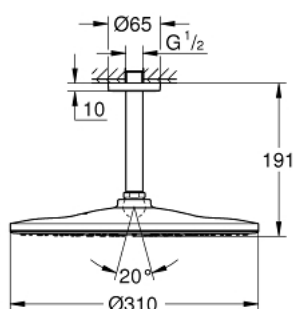

26 560 GN0 RAINSHOWER MONO 310 DESZCZOWNICA Z PRZEPUSTEM STROPOWYM 142 MM, 1 STRUMIEŃ

OPIS PRODUKTU

- Colour: brushed cool sunrise
- elementy składowe:
- prysznic górny Rainshower 310
- GROHE PureRain
- maksymalne natężenie przepływu (przy 3 barach): 7,5 l/min
- przepust stropowy Rainshower 142 mm
- GROHE EcoJoy mniejsze zużycie wody
- GROHE DreamSpray perfekcyjny natrysk
- GROHE LongLife trwała powłoka
- GROHE SpeedClean system przeciw osadom wapiennym
- Inner WaterGuide wewnętrzna izolacja chroniąca powierzchnię przed nagrzewaniem
- nadaje się do podgrzewaczy przepływowych

26 560 GN0 RAINSHOWER MONO 310 DESZCZOWNICA Z PRZEPUSTEM STROPOWYM 142 MM, 1 STRUMIEŃ

ELEMENTY ZAMIENNE, września 2018 – now

1: escutcheon (Numer zamówienia 11741GN0)

2: uszczelka $\varnothing 18,5 \times \varnothing 12 \times 2$ (Numer zamówienia 0138900M)