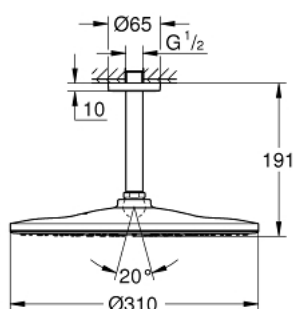

26 560 DL0 RAINSHOWER 310 DESZCZOWNICA Z PRZEPUSTEM STROPOWYM 142 MM, 1 STRUMIEN

OPIS PRODUKTU

- Colour: brushed warm sunset
- elementy składowe:
- prysznic górny Rainshower 310
- GROHE PureRain
- maksymalne natężenie przepływu (przy 3 barach): 7,5 l/min
- przepust stropowy Rainshower 142 mm
- GROHE EcoJoy mniejsze zużycie wody
- GROHE DreamSpray perfekcyjny natrysk
- GROHE LongLife trwała powłoka
- GROHE SpeedClean system przeciw osadom wapiennym
- Inner WaterGuide wewnętrzna izolacja chroniąca powierzchnię przed nagrzewaniem
- nadaje się do podgrzewaczy przepływowych

26 560 DL0 RAINSHOWER 310 DESZCZOWNICA Z PRZEPUSTEM STROPOWYM 142 MM, 1 STRUMIEŃ

ELEMENTY ZAMIENNE, września 2018 – now

- 1: escutcheon (Numer zamówienia 11741DL0)
- 2: uszczelka $\varnothing 18,5 \times \varnothing 12 \times 2$ (Numer zamówienia 0138900M)
- 3: sitko (Numer zamówienia 48007000)