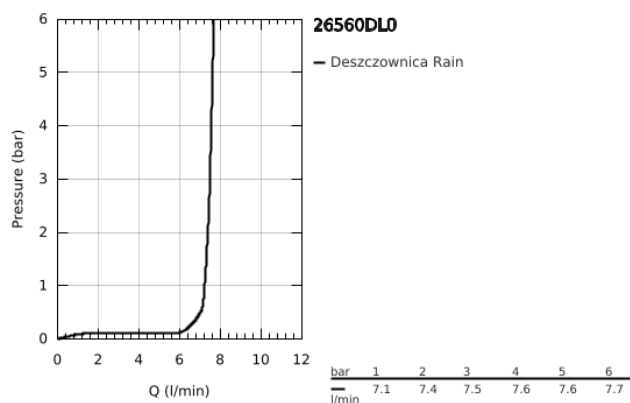

26 560 DL0 RAINSHOWER 310 DESZCZOWNICA Z PRZEPUSTEM STROPOWYM 142 MM, 1 STRUMIEN

OPIS PRODUKTU

- Colour: brushed warm sunset
- elementy składowe:
- prysznic górny Rainshower 310
- GROHE PureRain
- maksymalne natężenie przepływu (przy 3 barach): 7,5 l/min
- przepust stropowy Rainshower 142 mm
- GROHE EcoJoy mniejsze zużycie wody
- GROHE DreamSpray perfekcyjny natrysk
- GROHE LongLife trwała powłoka
- GROHE SpeedClean system przeciw osadom wapiennym
- Inner WaterGuide wewnętrzna izolacja chroniąca powierzchnię przed nagrzewaniem
- nadaje się do podgrzewaczy przepływowych

26 560 DL0 RAINSHOWER 310 DESZCZOWNICA Z PRZEPUSTEM STROPOWYM 142 MM, 1 STRUMIEŃ

ELEMENTY ZAMIENNE, września 2018 – now

- 1: escutcheon (Numer zamówienia 11741DL0)
- 2: uszczelka $\varnothing 18,5 \times \varnothing 12 \times 2$ (Numer zamówienia 0138900M)
- 3: sitko (Numer zamówienia 48007000)