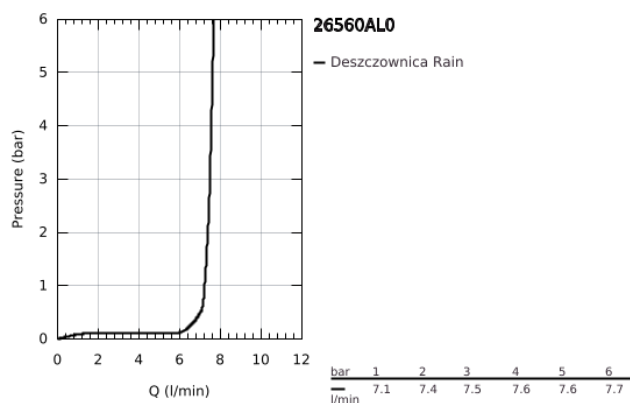

26 560 AL0 RAINSHOWER MONO 310 DESZCZOWNICA Z PRZEPUSTEM STROPOWYM 142 MM, 1 STRUMIEŃ

OPIS PRODUKTU

- Colour: brushed hard graphite
- elementy składowe:
- prysznic górny Rainshower 310
- GROHE PureRain
- maksymalne natężenie przepływu (przy 3 barach): 7,5 l/min
- przepust stropowy Rainshower 142 mm
- GROHE EcoJoy mniejsze zużycie wody
- GROHE LongLife trwała powłoka
- GROHE SpeedClean system przeciw osadom wapiennym
- GROHE DreamSpray perfekcyjny natrysk
- Inner WaterGuide wewnętrzna izolacja chroniąca powierzchnię przed nagrzewaniem
- nadaje się do podgrzewaczy przepływowych

26 560 AL0 RAINSHOWER MONO 310 DESZCZOWNICA Z PRZEPUSTEM STROPOWYM 142 MM, 1 STRUMIEŃ

ELEMENTY ZAMIENNE, września 2018 – now

- 1: Rozeta (Numer zamówienia 11741AL0)
- 2: uszczelka $\varnothing 18,5 \times \varnothing 12 \times 2$ (Numer zamówienia 0138900M)
- 3: sitko (Numer zamówienia 48007000)