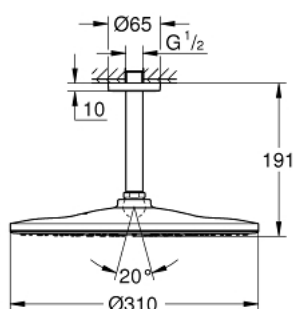

26 560 AL0 RAINSHOWER MONO 310 DESZCZOWNICA Z PRZEPUSTEM STROPOWYM 142 MM, 1 STRUMIEŃ

OPIS PRODUKTU

- Colour: brushed hard graphite
- elementy składowe:
- prysznic górny Rainshower 310
- GROHE PureRain
- maksymalne natężenie przepływu (przy 3 barach): 7,5 l/min
- przepust stropowy Rainshower 142 mm
- GROHE EcoJoy mniejsze zużycie wody
- GROHE LongLife trwała powłoka
- GROHE SpeedClean system przeciw osadom wapiennym
- GROHE DreamSpray perfekcyjny natrysk
- Inner WaterGuide wewnętrzna izolacja chroniąca powierzchnię przed nagrzewaniem
- nadaje się do podgrzewaczy przepływowych

26 560 AL0 RAINSHOWER MONO 310 DESZCZOWNICA Z PRZEPUSTEM STROPOWYM 142 MM, 1 STRUMIEŃ

ELEMENTY ZAMIENNE, września 2018 – now

- 1: Rozeta (Numer zamówienia 11741AL0)
- 2: uszczelka $\varnothing 18,5 \times \varnothing 12 \times 2$ (Numer zamówienia 0138900M)
- 3: sitko (Numer zamówienia 48007000)