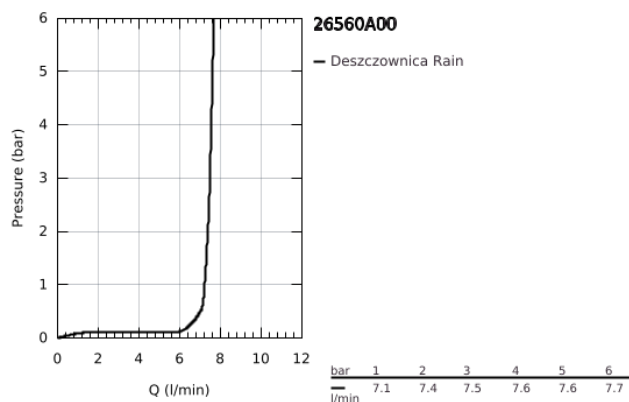

26 560 A00 RAINSHOWER MONO 310 DESZCZOWNICA Z PRZEPUSTEM STROPOWYM 142 MM, 1 STRUMIEN

OPIS PRODUKTU

- Colour: hard graphite
- elementy składowe:
- prysznic górny Rainshower 310
- GROHE PureRain
- maksymalne natężenie przepływu (przy 3 barach): 7,5 l/min
- przepust stropowy Rainshower 142 mm
- GROHE EcoJoy mniejsze zużycie wody
- GROHE DreamSpray perfekcyjny natrysk
- GROHE LongLife trwała powłoka
- GROHE SpeedClean system przeciw osadom wapiennym
- Inner WaterGuide wewnętrzna izolacja chroniąca powierzchnię przed nagrzewaniem
- nadaje się do podgrzewaczy przepływowych

26 560 A00 RAINSHOWER MONO 310 DESZCZOWNICA Z PRZEPUSTEM STROPOWYM 142 MM, 1 STRUMIEŃ

ELEMENTY ZAMIENNE, września 2018 – now

1: escutcheon (Numer zamówienia 11741A00)

2: uszczelka $\varnothing 18,5 \times \varnothing 12 \times 2$ (Numer zamówienia 0138900M)