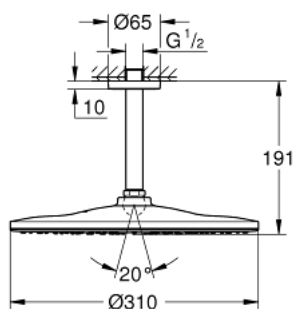

26 560 A00 RAINSHOWER MONO 310 DESZCZOWNICA Z PRZEPUSTEM STROPOWYM 142 MM, 1 STRUMIEN

OPIS PRODUKTU

- Colour: hard graphite
- elementy składowe:
- prysznic górny Rainshower 310
- GROHE PureRain
- maksymalne natężenie przepływu (przy 3 barach): 7,5 l/min
- przepust stropowy Rainshower 142 mm
- GROHE EcoJoy mniejsze zużycie wody
- GROHE DreamSpray perfekcyjny natrysk
- GROHE LongLife trwała powłoka
- GROHE SpeedClean system przeciw osadom wapiennym
- Inner WaterGuide wewnętrzna izolacja chroniąca powierzchnię przed nagrzewaniem
- nadaje się do podgrzewaczy przepływowych

26 560 A00 RAINSHOWER MONO 310 DESZCZOWNICA Z PRZEPUSTEM STROPOWYM 142 MM, 1 STRUMIEŃ

ELEMENTY ZAMIENNE, września 2018 – now

1: escutcheon (Numer zamówienia 11741A00)

2: uszczelka $\varnothing 18,5 \times \varnothing 12 \times 2$ (Numer zamówienia 0138900M)