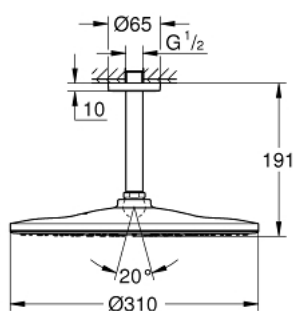

## 26 560 000 RAINSHOWER MONO 310 DESZCZOWNICA Z PRZEPUSTEM STROPOWYM 142 MM, 1 STRUMIEN

### OPIS PRODUKTU

- Colour: chrom
- elementy składowe:
- prysznic górny Rainshower 310
- GROHE PureRain
- maksymalne natężenie przepływu (przy 3 barach): 7,5 l/min
- przepust stropowy Rainshower 142 mm (28 724 000)
- GROHE EcoJoy mniejsze zużycie wody
- GROHE DreamSpray perfekcyjny natrysk
- GROHE LongLife trwała powłoka
- GROHE SpeedClean system przeciw osadom wapiennym
- Inner WaterGuide wewnętrzna izolacja chroniąca powierzchnię przed nagrzewaniem
- nadaje się do podgrzewaczy przepływowych

26 560 000 **RAINSHOWER MONO 310 DESZCZOWNICA Z PRZEPUSTEM STROPOWYM 142 MM, 1 STRUMIEŃ**

**ELEMENTY ZAMIENNE**, stycznia 2018 – now

- 1: Rozeta (Numer zamówienia 11741000)
- 2: uszczelka  $\varnothing 18,5 \times \varnothing 12 \times 2$  (Numer zamówienia 0138900M)
- 3: sitko (Numer zamówienia 48007000)