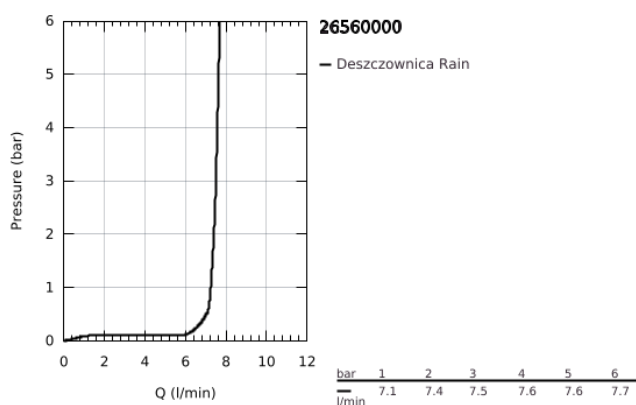

## 26 560 000 RAINSHOWER MONO 310 DESZCZOWNICA Z PRZEPUSTEM STROPOWYM 142 MM, 1 STRUMIEN

### OPIS PRODUKTU

- Colour: chrom
- elementy składowe:
- prysznic górny Rainshower 310
- GROHE PureRain
- maksymalne natężenie przepływu (przy 3 barach): 7,5 l/min
- przepust stropowy Rainshower 142 mm (28 724 000)
- GROHE EcoJoy mniejsze zużycie wody
- GROHE DreamSpray perfekcyjny natrysk
- GROHE LongLife trwała powłoka
- GROHE SpeedClean system przeciw osadom wapiennym
- Inner WaterGuide wewnętrzna izolacja chroniąca powierzchnię przed nagrzewaniem
- nadaje się do podgrzewaczy przepływowych

26 560 000 **RAINSHOWER MONO 310 DESZCZOWNICA Z PRZEPUSTEM STROPOWYM 142 MM, 1 STRUMIEŃ**

**ELEMENTY ZAMIENNE**, stycznia 2018 – now

- 1: Rozeta (Numer zamówienia 11741000)
- 2: uszczelka  $\varnothing 18,5 \times \varnothing 12 \times 2$  (Numer zamówienia 0138900M)
- 3: sitko (Numer zamówienia 48007000)