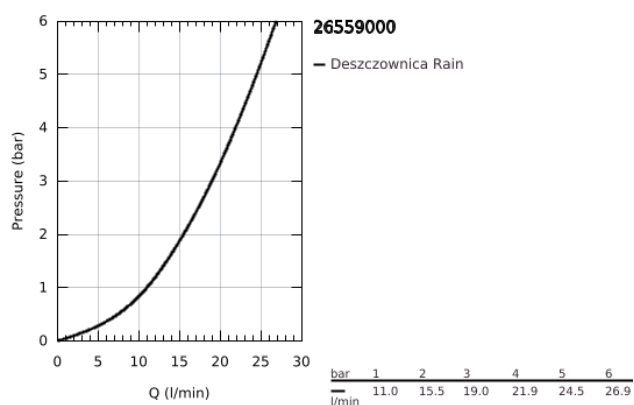

## 26 559 000 RAINSHOWER MONO 310 DESZCZOWNICA Z PRZEPUSTEM STROPOWYM 142 MM, 1 STRUMIEN

### OPIS PRODUKTU

- Colour: chrom
- elementy składowe:
  - Rainshower 310 deszczownica chromowana tarcza deszczownicy (26 561)
  - GROHE PureRain
- maksymalne natężenie przepływu (przy 3 barach): 19 l/min
- przepust stropowy Rainshower 142 mm (28 724 000)
- GROHE DreamSpray perfekcyjny natrysk
- GROHE LongLife trwała powłoka
- GROHE SpeedClean system przeciw osadom wapiennym
- Inner WaterGuide wewnętrzna izolacja chroniąca powierzchnię przed nagrzewaniem
- nadaje się do podgrzewaczy przepływowych

26 559 000 **RAINSHOWER MONO 310 DESZCZOWNICA Z PRZEPUSTEM STROPOWYM 142 MM, 1 STRUMIEŃ**

**ELEMENTY ZAMIENNE**, stycznia 2018 – now

- 1: Rozeta (Numer zamówienia 11741000)
- 2: uszczelka  $\varnothing 18,5 \times \varnothing 12 \times 2$  (Numer zamówienia 0138900M)
- 3: sitko (Numer zamówienia 48007000)