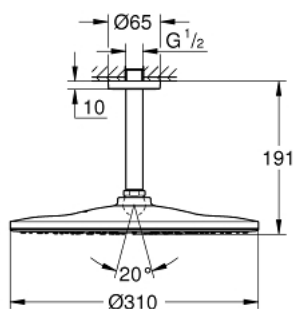

## 26 559 000 RAINSHOWER MONO 310 DESZCZOWNICA Z PRZEPUSTEM STROPOWYM 142 MM, 1 STRUMIEN

### OPIS PRODUKTU

- Colour: chrom
- elementy składowe:
  - Rainshower 310 deszczownica chromowana tarcza deszczownicy (26 561)
  - GROHE PureRain
- maksymalne natężenie przepływu (przy 3 barach): 19 l/min
- przepust stropowy Rainshower 142 mm (28 724 000)
- GROHE DreamSpray perfekcyjny natrysk
- GROHE LongLife trwała powłoka
- GROHE SpeedClean system przeciw osadom wapiennym
- Inner WaterGuide wewnętrzna izolacja chroniąca powierzchnię przed nagrzewaniem
- nadaje się do podgrzewaczy przepływowych

26 559 000 **RAINSHOWER MONO 310 DESZCZOWNICA Z PRZEPUSTEM STROPOWYM 142 MM, 1 STRUMIEŃ**

**ELEMENTY ZAMIENNE**, stycznia 2018 – now

- 1: Rozeta (Numer zamówienia 11741000)
- 2: uszczelka  $\varnothing 18,5 \times \varnothing 12 \times 2$  (Numer zamówienia 0138900M)
- 3: sitko (Numer zamówienia 48007000)