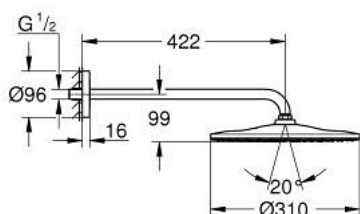

26 558 MS0 RAINSHOWER MONO 310 DESZCZOWNICA Z RAMIENIEM 422 MM, 1 STRUMIEŃ

OPIS PRODUKTU

- Colour: satin steel
- elementy składowe:
- prysznic górny Rainshower 310
- GROHE PureRain
- maksymalne natężenie przepływu (przy 3 barach): 7,5 l/min
- ramię prysznicowe 422 mm
- GROHE EcoJoy mniejsze zużycie wody
- GROHE DreamSpray perfekcyjny natrysk
- GROHE LongLife trwała powłoka
- GROHE SpeedClean system przeciw osadom wapiennym
- Inner WaterGuide wewnętrzna izolacja chroniąca powierzchnię przed nagrzewaniem
- nadaje się do podgrzewaczy przepływowych

26 558 MS0 **RAINSHOWER MONO 310 DESZCZOWNICA Z RAMIENIEM 422 MM, 1 STRUMIENÍ**

ELEMENTY ZAMIENNE, października 2022 – now

1: uszczelka $\varnothing 18,5 \times \varnothing 12 \times 2$ (Numer zamówienia 0138900M)