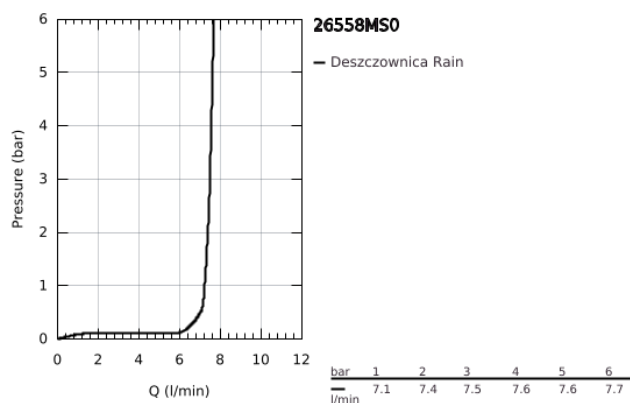

26 558 MS0 RAINSHOWER MONO 310 DESZCZOWNICA Z RAMIENIEM 422 MM, 1 STRUMIEŃ

OPIS PRODUKTU

- Colour: satin steel
- elementy składowe:
- prysznic górny Rainshower 310
- GROHE PureRain
- maksymalne natężenie przepływu (przy 3 barach): 7,5 l/min
- ramię prysznicowe 422 mm
- GROHE EcoJoy mniejsze zużycie wody
- GROHE DreamSpray perfekcyjny natrysk
- GROHE LongLife trwała powłoka
- GROHE SpeedClean system przeciw osadom wapiennym
- Inner WaterGuide wewnętrzna izolacja chroniąca powierzchnię przed nagrzewaniem
- nadaje się do podgrzewaczy przepływowych

26 558 MS0 **RAINSHOWER MONO 310 DESZCZOWNICA Z RAMIENIEM 422 MM, 1 STRUMIENÍ**

ELEMENTY ZAMIENNE, października 2022 – now

1: uszczelka $\varnothing 18,5 \times \varnothing 12 \times 2$ (Numer zamówienia 0138900M)