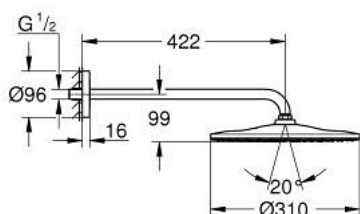

26 558 MG0 RAINSHOWER MONO 310 DESZCZOWNICA Z RAMIENIEM 422 MM, 1 STRUMIEN

OPIS PRODUKTU

- Colour: satin graphite
- elementy składowe:
- prysznic górny Rainshower 310
- GROHE PureRain
- maksymalne natężenie przepływu (przy 3 barach): 7,5 l/min
- ramię prysznicowe 422 mm
- GROHE EcoJoy mniejsze zużycie wody
- GROHE DreamSpray perfekcyjny natrysk
- GROHE LongLife trwała powłoka
- GROHE SpeedClean system przeciw osadom wapiennym
- Inner WaterGuide wewnętrzna izolacja chroniąca powierzchnię przed nagrzewaniem
- nadaje się do podgrzewaczy przepływowych

26 558 MG0 RAINSHOWER MONO 310 DESZCZOWNICA Z RAMIENIEM 422 MM, 1 STRUMIENÍ

ELEMENTY ZAMIENNE, października 2022 – now

1: uszczelka $\varnothing 18,5 \times \varnothing 12 \times 2$ (Numer zamówienia 0138900M)