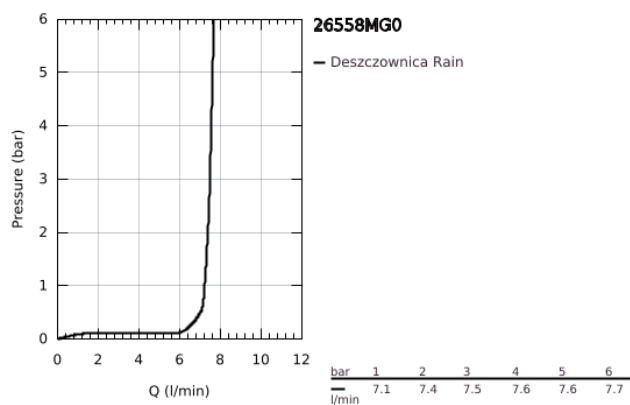

26 558 MG0 RAINSHOWER MONO 310 DESZCZOWNICA Z RAMIENIEM 422 MM, 1 STRUMIEN

OPIS PRODUKTU

- Colour: satin graphite
- elementy składowe:
- prysznic górny Rainshower 310
- GROHE PureRain
- maksymalne natężenie przepływu (przy 3 barach): 7,5 l/min
- ramię prysznicowe 422 mm
- GROHE EcoJoy mniejsze zużycie wody
- GROHE DreamSpray perfekcyjny natrysk
- GROHE LongLife trwała powłoka
- GROHE SpeedClean system przeciw osadom wapiennym
- Inner WaterGuide wewnętrzna izolacja chroniąca powierzchnię przed nagrzewaniem
- nadaje się do podgrzewaczy przepływowych

26 558 MG0 RAINSHOWER MONO 310 DESZCZOWNICA Z RAMIENIEM 422 MM, 1 STRUMIENÍ

ELEMENTY ZAMIENNE, października 2022 – now

1: uszczelka $\varnothing 18,5 \times \varnothing 12 \times 2$ (Numer zamówienia 0138900M)