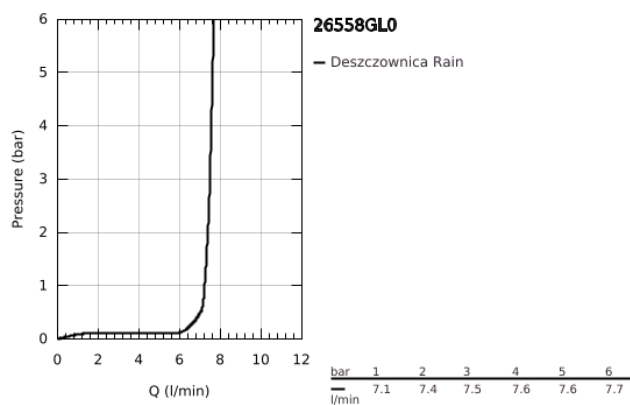

## 26 558 GL0 RAINSHOWER MONO 310 DESZCZOWNICA Z RAMIENIEM 422 MM, 1 STRUMIEŃ

### OPIS PRODUKTU

- Colour: cool sunrise
- elementy składowe:
- prysznic górny Rainshower 310
- GROHE PureRain
- maksymalne natężenie przepływu (przy 3 barach): 7,5 l/min
- ramię prysznicowe 422 mm
- GROHE EcoJoy mniejsze zużycie wody
- GROHE DreamSpray perfekcyjny natrysk
- GROHE LongLife trwała powłoka
- GROHE SpeedClean system przeciw osadom wapiennym
- Inner WaterGuide wewnętrzna izolacja chroniąca powierzchnię przed nagrzewaniem
- nadaje się do podgrzewaczy przepływowych

## 26 558 GL0 RAINSHOWER MONO 310 DESZCZOWNICA Z RAMIENIEM 422 MM, 1 STRUMIEN

### ELEMENTY ZAMIENNE, września 2018 – now

1: uszczelka Ø18,5 x Ø12 x 2 (Numer zamówienia 0138900M)

2: sitko (Numer zamówienia 48007000)