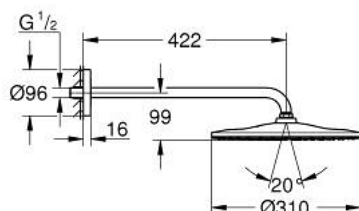

## 26 558 GL0 RAINSHOWER MONO 310 DESZCZOWNICA Z RAMIENIEM 422 MM, 1 STRUMIEŃ

### OPIS PRODUKTU

- Colour: cool sunrise
- elementy składowe:
- prysznic górny Rainshower 310
- GROHE PureRain
- maksymalne natężenie przepływu (przy 3 barach): 7,5 l/min
- ramię prysznicowe 422 mm
- GROHE EcoJoy mniejsze zużycie wody
- GROHE DreamSpray perfekcyjny natrysk
- GROHE LongLife trwała powłoka
- GROHE SpeedClean system przeciw osadom wapiennym
- Inner WaterGuide wewnętrzna izolacja chroniąca powierzchnię przed nagrzewaniem
- nadaje się do podgrzewaczy przepływowych

## 26 558 GL0 RAINSHOWER MONO 310 DESZCZOWNICA Z RAMIENIEM 422 MM, 1 STRUMIEN

### ELEMENTY ZAMIENNE, września 2018 – now

1: uszczelka Ø18,5 x Ø12 x 2 (Numer zamówienia 0138900M)

2: sitko (Numer zamówienia 48007000)