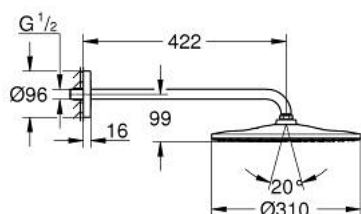

## 26 558 DL0 RAINSHOWER MONO 310 DESZCZOWNICA Z RAMIENIEM 422 MM, 1 STRUMIEN

### OPIS PRODUKTU

- Colour: brushed warm sunset
- elementy składowe:
- prysznic górny Rainshower 310
- GROHE PureRain
- maksymalne natężenie przepływu (przy 3 barach): 7,5 l/min
- ramię prysznicowe 422 mm
- GROHE EcoJoy mniejsze zużycie wody
- GROHE DreamSpray perfekcyjny natrysk
- GROHE LongLife trwała powłoka
- GROHE SpeedClean system przeciw osadom wapiennym
- Inner WaterGuide wewnętrzna izolacja chroniąca powierzchnię przed nagrzewaniem
- nadaje się do podgrzewaczy przepływowych

### ELEMENTY ZAMIENNE, września 2018 – now

1: uszczelka  $\varnothing 18,5 \times \varnothing 12 \times 2$  (Numer zamówienia 0138900M)

2: sitko (Numer zamówienia 48007000)