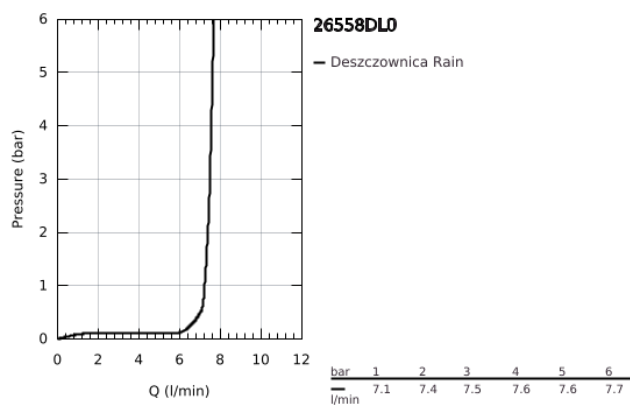

## 26 558 DL0 RAINSHOWER MONO 310 DESZCZOWNICA Z RAMIENIEM 422 MM, 1 STRUMIEN

### OPIS PRODUKTU

- Colour: brushed warm sunset
- elementy składowe:
- prysznic górny Rainshower 310
- GROHE PureRain
- maksymalne natężenie przepływu (przy 3 barach): 7,5 l/min
- ramię prysznicowe 422 mm
- GROHE EcoJoy mniejsze zużycie wody
- GROHE DreamSpray perfekcyjny natrysk
- GROHE LongLife trwała powłoka
- GROHE SpeedClean system przeciw osadom wapiennym
- Inner WaterGuide wewnętrzna izolacja chroniąca powierzchnię przed nagrzewaniem
- nadaje się do podgrzewaczy przepływowych

### ELEMENTY ZAMIENNE, września 2018 – now

1: uszczelka  $\varnothing 18,5 \times \varnothing 12 \times 2$  (Numer zamówienia 0138900M)

2: sitko (Numer zamówienia 48007000)