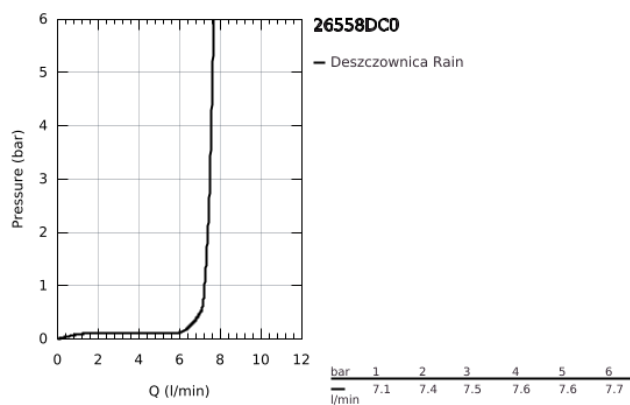

## 26 558 DC0 RAINSHOWER MONO 310 DESZCZOWNICA Z RAMIENIEM 422 MM, 1 STRUMIEN

### OPIS PRODUKTU

- Colour: stal nierdzewna
- elementy składowe:
  - prysznic górny Rainshower 310
  - GROHE PureRain
  - maksymalne natężenie przepływu (przy 3 barach): 7,5 l/min
  - ramię prysznicowe 422 mm
  - GROHE EcoJoy mniejsze zużycie wody
  - GROHE DreamSpray perfekcyjny natrysk
  - GROHE LongLife trwała powłoka
  - GROHE SpeedClean system przeciw osadom wapiennym
  - Inner WaterGuide wewnętrzna izolacja chroniąca powierzchnię przed nagrzewaniem
- nadaje się do podgrzewaczy przepływowych

## 26 558 DC0 RAINSHOWER MONO 310 DESZCZOWNICA Z RAMIENIEM 422 MM, 1 STRUMIEŃ

### ELEMENTY ZAMIENNE, lipca 2018 – now

1: uszczelka  $\varnothing 18,5 \times \varnothing 12 \times 2$  (Numer zamówienia 0138900M)

2: sitko (Numer zamówienia 48007000)