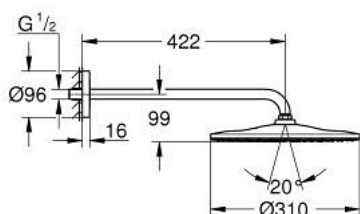

## 26 558 DC0 RAINSHOWER MONO 310 DESZCZOWNICA Z RAMIENIEM 422 MM, 1 STRUMIEN

### OPIS PRODUKTU

- Colour: stal nierdzewna
- elementy składowe:
  - prysznic górny Rainshower 310
  - GROHE PureRain
  - maksymalne natężenie przepływu (przy 3 barach): 7,5 l/min
  - ramię prysznicowe 422 mm
  - GROHE EcoJoy mniejsze zużycie wody
  - GROHE DreamSpray perfekcyjny natrysk
  - GROHE LongLife trwała powłoka
  - GROHE SpeedClean system przeciw osadom wapiennym
  - Inner WaterGuide wewnętrzna izolacja chroniąca powierzchnię przed nagrzewaniem
- nadaje się do podgrzewaczy przepływowych

## 26 558 DC0 RAINSHOWER MONO 310 DESZCZOWNICA Z RAMIENIEM 422 MM, 1 STRUMIEŃ

### ELEMENTY ZAMIENNE, lipca 2018 – now

1: uszczelka  $\varnothing 18,5 \times \varnothing 12 \times 2$  (Numer zamówienia 0138900M)

2: sitko (Numer zamówienia 48007000)