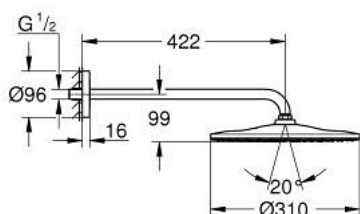

## 26 558 AL0 RAINSHOWER MONO 310 DESZCZOWNICA Z RAMIENIEM 422 MM, 1 STRUMIEŃ

### OPIS PRODUKTU

- Colour: brushed hard graphite
- elementy składowe:
- prysznic górny Rainshower 310
- GROHE PureRain
- maksymalne natężenie przepływu (przy 3 barach): 7,5 l/min
- ramię prysznicowe 422 mm
- GROHE EcoJoy mniejsze zużycie wody
- GROHE DreamSpray perfekcyjny natrysk
- GROHE LongLife trwała powłoka
- GROHE SpeedClean system przeciw osadom wapiennym
- Inner WaterGuide wewnętrzna izolacja chroniąca powierzchnię przed nagrzewaniem
- nadaje się do podgrzewaczy przepływowych

### ELEMENTY ZAMIENNE, września 2018 – now

1: uszczelka Ø18,5 x Ø12 x 2 (Numer zamówienia 0138900M)

2: sitko (Numer zamówienia 48007000)