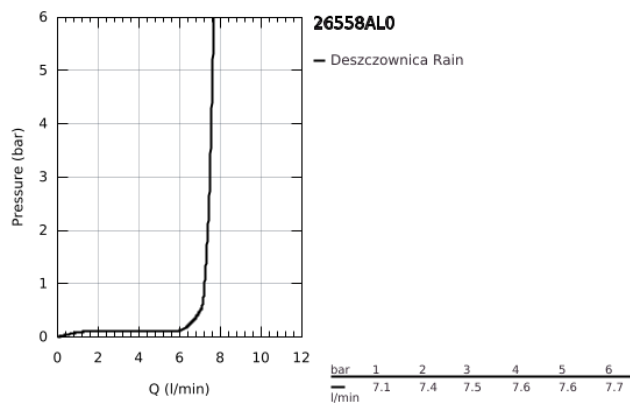

## 26 558 AL0 RAINSHOWER MONO 310 DESZCZOWNICA Z RAMIENIEM 422 MM, 1 STRUMIEŃ

### OPIS PRODUKTU

- Colour: brushed hard graphite
- elementy składowe:
- prysznic górny Rainshower 310
- GROHE PureRain
- maksymalne natężenie przepływu (przy 3 barach): 7,5 l/min
- ramię prysznicowe 422 mm
- GROHE EcoJoy mniejsze zużycie wody
- GROHE DreamSpray perfekcyjny natrysk
- GROHE LongLife trwała powłoka
- GROHE SpeedClean system przeciw osadom wapiennym
- Inner WaterGuide wewnętrzna izolacja chroniąca powierzchnię przed nagrzewaniem
- nadaje się do podgrzewaczy przepływowych

### ELEMENTY ZAMIENNE, września 2018 – now

1: uszczelka Ø18,5 x Ø12 x 2 (Numer zamówienia 0138900M)

2: sitko (Numer zamówienia 48007000)