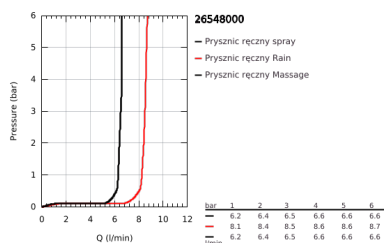

## 26 548 000 RAINSHOWER SMARTACTIVE 130 ZESTAW Z DRAŻKIEM PRYSZNICOWYM, 3 STRUMIENIE

### OPIS PRODUKTU

- Colour: chrom
- elementy składowe:
  - prysznic ręczny Rainshower SmartActive 130 (26 574)
  - maksymalne natężenie przepływu w systemie (przy 3 barach): 8,5 l/min
  - drążek 900 mm
  - z uchwytami ściennymi
  - Silverflex wąż prysznicowy 1750 mm 1/2" x 1/2" (28 388)
  - półka GROHE EasyReach
  - GROHE EcoJoy mniejsze zużycie wody
  - GROHE DreamSpray perfekcyjny natrysk
  - GROHE LongLife trwała powłoka
  - GROHE FastFixation Plus regulowany rozstaw pomiędzy uchwytami dla dopasowania do istniejących otworów
  - GROHE TileFix regulacja głębokości na górnym i dolnym uchwycie
  - GROHE SpeedClean system przeciw osadom wapiennym
  - Inner WaterGuide wewnętrzna izolacja chroniąca powierzchnię przed nagrzewaniem
  - TwistStop system zapobiegający skręcaniu węża prysznicowego
- nadaje się do podgrzewaczy przepływowych
- min. rekomendowane ciśnienie 1,0 bar