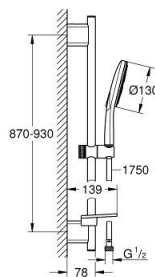

### OPIS PRODUKTU

- Colour: chrom
- elementy składowe:
  - prysznic ręczny Rainshower SmartActive 130 (26 574)
  - maksymalne natężenie przepływu w systemie (przy 3 barach): 8,5 l/min
  - drążek 900 mm
  - z uchwytami ściennymi
  - Silverflex wąż prysznicowy 1750 mm 1/2" x 1/2" (28 388)
  - półka GROHE EasyReach
  - GROHE EcoJoy mniejsze zużycie wody
  - GROHE DreamSpray perfekcyjny natrysk
  - GROHE LongLife trwała powłoka
  - GROHE FastFixation Plus regulowany rozstaw pomiędzy uchwytami dla dopasowania do istniejących otworów
  - GROHE TileFix regulacja głębokości na górnym i dolnym uchwycie
  - GROHE SpeedClean system przeciw osadom wapiennym
  - Inner WaterGuide wewnętrzna izolacja chroniąca powierzchnię przed nagrzewaniem
  - TwistStop system zapobiegający skręcaniu węża prysznicowego
- nadaje się do podgrzewaczy przepływowych
- min. rekomendowane ciśnienie 1,0 bar