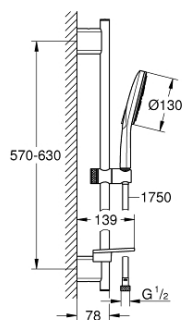

### OPIS PRODUKTU

- Colour: chrom
- elementy składowe:
  - prysznic ręczny Rainshower SmartActive 130 (26 544)
  - maksymalne natężenie przepływu (przy 3 barach): 12 l/min
  - drążek 600 mm
  - z uchwytami ściennymi
  - Silverflex wąż prysznicowy 1750 mm 1/2" x 1/2" (28 388)
  - półka GROHE EasyReach
  - GROHE DreamSpray perfekcyjny natrysk
  - GROHE LongLife trwała powłoka
  - GROHE FastFixation Plus regulowany rozstaw pomiędzy uchwytami dla dopasowania do istniejących otworów
  - GROHE TileFix regulacja głębokości na górnym i dolnym uchwycie
  - GROHE SpeedClean system przeciw osadom wapiennym
  - Inner WaterGuide wewnętrzna izolacja chroniąca powierzchnię przed nagrzewaniem
  - TwistStop system zapobiegający skręcaniu węża prysznicowego
- nadaje się do podgrzewaczy przepływowych

### ELEMENTY ZAMIENNE, grudnia 2017 – now

1: mocowanie drążka prysznicowego (Numer zamówienia 48425000)

2: Ślizgacz (Numer zamówienia 48424000)

3: Mydelniczka (Numer zamówienia 48426000)

4: sitko (Numer zamówienia 0700200M)