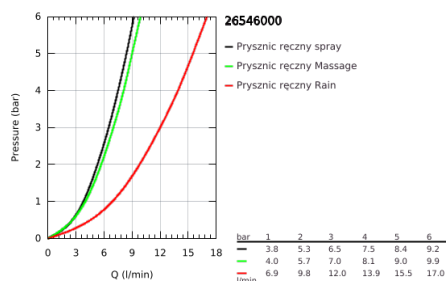

## 26 546 000 RAINSHOWER SMARTACTIVE 130 ZESTAW Z DRAŻKIEM PRYSZNICOWYM, 3 STRUMIENIE

### OPIS PRODUKTU

- Colour: chrom
- elementy składowe:
  - prysznic ręczny Rainshower SmartActive 130 (26 544)
  - maksymalne natężenie przepływu (przy 3 barach): 12 l/min
  - drążek 600 mm
  - z uchwytami ściennymi
  - Silverflex wąż prysznicowy 1750 mm 1/2" x 1/2" (28 388)
  - półka GROHE EasyReach
  - GROHE DreamSpray perfekcyjny natrysk
  - GROHE LongLife trwała powłoka
  - GROHE FastFixation Plus regulowany rozstaw pomiędzy uchwytami dla dopasowania do istniejących otworów
  - GROHE TileFix regulacja głębokości na górnym i dolnym uchwycie
  - GROHE SpeedClean system przeciw osadom wapiennym
  - Inner WaterGuide wewnętrzna izolacja chroniąca powierzchnię przed nagrzewaniem
  - TwistStop system zapobiegający skręcaniu węża prysznicowego
- nadaje się do podgrzewaczy przepływowych