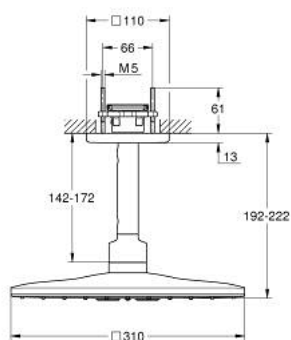

26 481 MS0 RAINSHOWER SMARTACTIVE 310 CUBE DESZCZOWNICA Z PRZEPUSTEM STROPOWYM 142 MM, 2 STRUMIENIE

OPIS PRODUKTU

- Colour: satin steel
- elementy składowe:
 - Rainshower SmartActive 310 Cube deszczownica
 - strumień GROHE PureRain, ActiveRain
 - przepust stropowy 142 mm
 - GROHE DreamSpray perfekcyjny natrysk
 - GROHE LongLife trwała powłoka
 - GROHE SpeedClean system przeciw osadom wapiennym
 - Inner WaterGuide wewnętrzna izolacja chroniąca powierzchnię przed nagrzewaniem
- wymagany zestaw montażowy 26 483 lub 26 484 (zamawiany osobno)