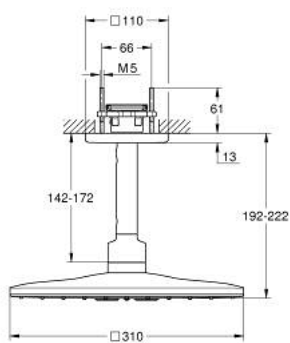

26 481 MG0 RAINSHOWER SMARTACTIVE 310 CUBE DESZCZOWNICA Z PRZEPUSTEM STROPOWYM 142 MM, 2 STRUMIENIE

OPIS PRODUKTU

- Colour: satin graphite
- elementy składowe:
- Rainshower SmartActive 310 Cube deszczownica
- strumień GROHE PureRain, ActiveRain
- przepust stropowy 142 mm
- GROHE DreamSpray perfekcyjny natrysk
- GROHE LongLife trwała powłoka
- GROHE SpeedClean system przeciw osadom wapiennym
- Inner WaterGuide wewnętrzna izolacja chroniąca powierzchnię przed nagrzewaniem
- wymagany zestaw montażowy 26 483 lub 26 484 (zamawiany osobno)