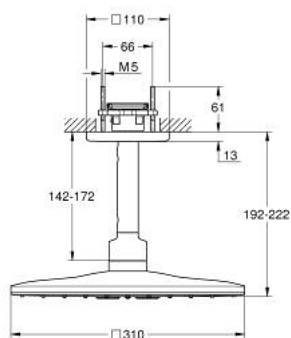

## 26 481 LS0 RAINSHOWER SMARTACTIVE 310 CUBE DESZCZOWNICA Z PRZEPUSTEM STROPOWYM 142 MM, 2 STRUMIENIE

### OPIS PRODUKTU

- Colour: moon white
- elementy składowe:
  - Rainshower SmartActive 310 Cube deszczownica biała tarcza deszczownicy
  - strumień GROHE PureRain, ActiveRain
- przepust stropowy 142 mm
- GROHE DreamSpray perfekcyjny natrysk
- GROHE LongLife trwała powłoka
- GROHE SpeedClean system przeciw osadom wapiennym
- Inner WaterGuide wewnętrzna izolacja chroniąca powierzchnię przed nagrzewaniem
- wymagany zestaw montażowy 26 483 lub 26 484 (zamawiany osobno)