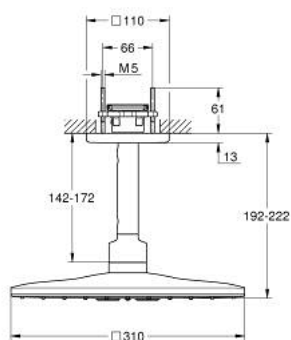

## 26 481 GN0 RAINSHOWER SMARTACTIVE 310 CUBE DESZCZOWNICA Z PRZEPUSTEM STROPOWYM 142 MM, 2 STRUMIENIE

### OPIS PRODUKTU

- Colour: brushed cool sunrise
- elementy składowe:
  - Rainshower SmartActive 310 Cube deszczownica
  - strumień GROHE PureRain, ActiveRain
  - przepust stropowy 142 mm
  - GROHE DreamSpray perfekcyjny natrysk
  - GROHE LongLife trwała powłoka
  - GROHE SpeedClean system przeciw osadom wapiennym
  - Inner WaterGuide wewnętrzna izolacja chroniąca powierzchnię przed nagrzewaniem
- wymagany zestaw montażowy 26 483 lub 26 484 (zamawiany osobno)