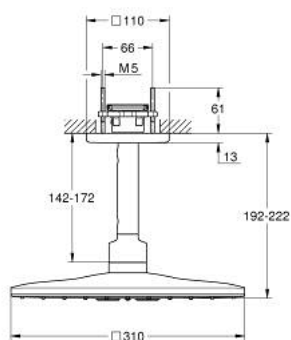

## 26 481 DL0 RAINSHOWER SMARTACTIVE 310 CUBE DESZCZOWNICA Z PRZEPUSTEM STROPOWYM 142 MM, 2 STRUMIENIE

### OPIS PRODUKTU

- Colour: brushed warm sunset
- elementy składowe:
  - Rainshower SmartActive 310 Cube deszczownica
  - strumień GROHE PureRain, ActiveRain
  - przepust stropowy 142 mm
  - GROHE DreamSpray perfekcyjny natrysk
  - GROHE LongLife trwała powłoka
  - GROHE SpeedClean system przeciw osadom wapiennym
  - Inner WaterGuide wewnętrzna izolacja chroniąca powierzchnię przed nagrzewaniem
- wymagany zestaw montażowy 26 483 lub 26 484 (zamawiany osobno)