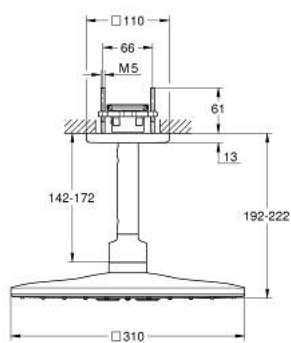

26 481 AL0 RAINSHOWER SMARTACTIVE 310 CUBE DESZCZOWNICA Z PRZEPUSTEM STROPOWYM 142 MM, 2 STRUMIENIE

OPIS PRODUKTU

- Colour: brushed hard graphite
- elementy składowe:
- Rainshower SmartActive 310 Cube deszczownica
- strumień GROHE PureRain, ActiveRain
- przepust stropowy 142 mm
- GROHE DreamSpray perfekcyjny natrysk
- GROHE LongLife trwała powłoka
- GROHE SpeedClean system przeciw osadom wapiennym
- Inner WaterGuide wewnętrzna izolacja chroniąca powierzchnię przed nagrzewaniem
- wymagany zestaw montażowy 26 483 lub 26 484 (zamawiany osobno)