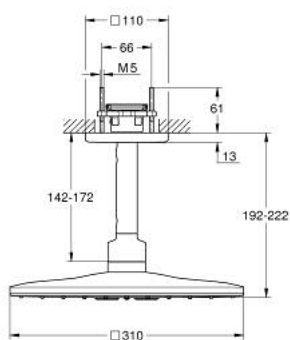

26 481 A00 RAINSHOWER SMARTACTIVE 310 CUBE DESZCZOWNICA Z PRZEPUSTEM STROPOWYM 142 MM, 2 STRUMIENIE

OPIS PRODUKTU

- Colour: hard graphite
- elementy składowe:
- Rainshower SmartActive 310 Cube deszczownica
- strumień GROHE PureRain, ActiveRain
- przepust stropowy 142 mm
- GROHE DreamSpray perfekcyjny natrysk
- GROHE LongLife trwała powłoka
- GROHE SpeedClean system przeciw osadom wapiennym
- Inner WaterGuide wewnętrzna izolacja chroniąca powierzchnię przed nagrzewaniem
- wymagany zestaw montażowy 26 483 lub 26 484 (zamawiany osobno)