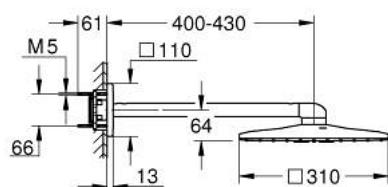

26 479 MS0 RAINSHOWER SMARTACTIVE 310 CUBE DESZCZOWNICA Z RAMIENIEM 430 MM, 2 STRUMIENIE

OPIS PRODUKTU

- Colour: satin steel
- elementy składowe:
 - Rainshower SmartActive 310 Cube deszczownica
 - strumień GROHE PureRain, ActiveRain
 - poziome ramię 430 mm
 - GROHE DreamSpray perfekcyjny natrysk
 - GROHE LongLife trwała powłoka
 - GROHE SpeedClean system przeciw osadom wapiennym
 - Inner WaterGuide wewnętrzna izolacja chroniąca powierzchnię przed nagrzewaniem
- wymagany zestaw montażowy 26 483 lub 26 484 (zamawiany osobno)