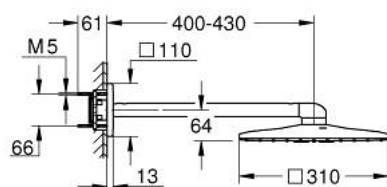

26 479 MG0 RAINSHOWER SMARTACTIVE 310 CUBE DESZCZOWNICA Z RAMIENIEM 430 MM, 2 STRUMIENIE

OPIS PRODUKTU

- Colour: satin graphite
- elementy składowe:
 - Rainshower SmartActive 310 Cube deszczownica
 - strumień GROHE PureRain, ActiveRain
 - poziome ramię 430 mm
 - GROHE DreamSpray perfekcyjny natrysk
 - GROHE LongLife trwała powłoka
 - GROHE SpeedClean system przeciw osadom wapiennym
 - Inner WaterGuide wewnętrzna izolacja chroniąca powierzchnię przed nagrzewaniem
- wymagany zestaw montażowy 26 483 lub 26 484 (zamawiany osobno)