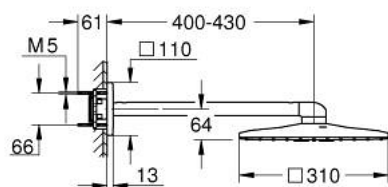

## 26 479 LS0 RAINSHOWER SMARTACTIVE 310 CUBE DESZCZOWNICA Z RAMIENIEM 430 MM, 2 STRUMIENIE

### OPIS PRODUKTU

- Colour: moon white
- elementy składowe:
  - Rainshower SmartActive 310 Cube deszczownica biała tarcza deszczownicy
  - strumień GROHE PureRain, ActiveRain
- poziome ramię 430 mm
- GROHE DreamSpray perfekcyjny natrysk
- GROHE LongLife trwała powłoka
- GROHE SpeedClean system przeciw osadom wapiennym
- Inner WaterGuide wewnętrzna izolacja chroniąca powierzchnię przed nagrzewaniem
- wymagany zestaw montażowy 26 483 lub 26 484 (zamawiany osobno)