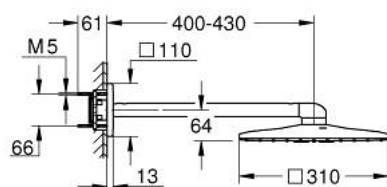

26 479 DA0 RAINSHOWER SMARTACTIVE 310 CUBE DESZCZOWNICA Z RAMIENIEM 430 MM, 2 STRUMIENIE

OPIS PRODUKTU

- Colour: warm sunset
- elementy składowe:
 - Rainshower SmartActive 310 Cube deszczownica
 - strumień GROHE PureRain, ActiveRain
 - poziome ramię 430 mm
 - GROHE DreamSpray perfekcyjny natrysk
 - GROHE LongLife trwała powłoka
 - GROHE SpeedClean system przeciw osadom wapiennym
 - Inner WaterGuide wewnętrzna izolacja chroniąca powierzchnię przed nagrzewaniem
- wymagany zestaw montażowy 26 483 lub 26 484 (zamawiany osobno)