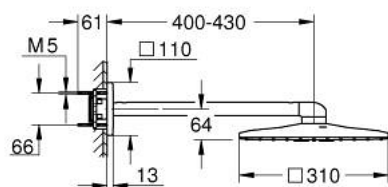

26 479 000 RAINSHOWER SMARTACTIVE 310 CUBE DESZCZOWNICA Z RAMIENIEM 430 MM, 2 STRUMIENIE

OPIS PRODUKTU

- Colour: chrom
- elementy składowe:
 - Rainshower SmartActive 310 Cube deszczownica
 - strumień GROHE PureRain, ActiveRain
 - poziome ramię 430 mm
 - GROHE DreamSpray perfekcyjny natrysk
 - GROHE LongLife trwała powłoka
 - GROHE SpeedClean system przeciw osadom wapiennym
 - Inner WaterGuide wewnętrzna izolacja chroniąca powierzchnię przed nagrzewaniem
- wymagany zestaw montażowy 26 483 lub 26 484 (zamawiany osobno)