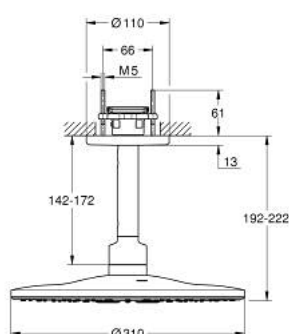

26 477 MG0 RAINSHOWER SMARTACTIVE 310 DESZCZOWNICA Z PRZEPUSTEM STROPOWYM 142 MM, 2 STRUMIENIE

OPIS PRODUKTU

- Colour: satin graphite
- elementy składowe:
- Rainshower SmartActive 310 deszczownica
- strumień GROHE PureRain, ActiveRain
- przepust stropowy 142 mm
- GROHE DreamSpray perfekcyjny natrysk
- GROHE LongLife trwała powłoka
- GROHE SpeedClean system przeciw osadom wapiennym
- Inner WaterGuide wewnętrzna izolacja chroniąca powierzchnię przed nagrzewaniem
- wymagany zestaw montażowy 26 483 lub 26 484 (zamawiany osobno)