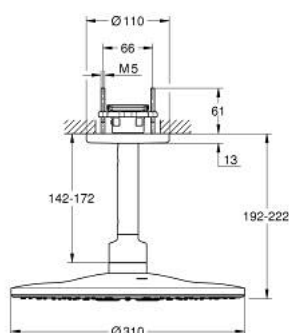

26 477 GL0 RAINSHOWER SMARTACTIVE 310 DESZCZOWNICA Z PRZEPUSTEM STROPOWYM 142 MM, 2 STRUMIENIE

OPIS PRODUKTU

- Colour: cool sunrise
- elementy składowe:
 - Rainshower SmartActive 310 deszczownica
 - strumień GROHE PureRain, ActiveRain
 - przepust stropowy 142 mm
 - GROHE DreamSpray perfekcyjny natrysk
 - GROHE LongLife trwała powłoka
 - GROHE SpeedClean system przeciw osadom wapiennym
 - Inner WaterGuide wewnętrzna izolacja chroniąca powierzchnię przed nagrzewaniem
- wymagany zestaw montażowy 26 483 lub 26 484 (zamawiany osobno)