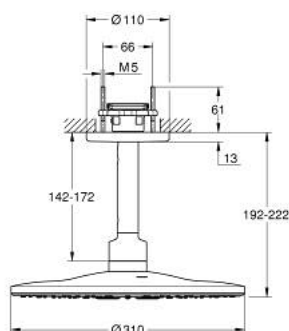

26 477 000 RAINSHOWER SMARTACTIVE 310 DESZCZOWNICA Z PRZEPUSTEM STROPOWYM 142 MM, 2 STRUMIENIE

OPIS PRODUKTU

- Colour: chrom
- elementy składowe:
 - Rainshower SmartActive 310 deszczownica
 - strumień GROHE PureRain, ActiveRain
 - przepust stropowy 142 mm
 - GROHE DreamSpray perfekcyjny natrysk
 - GROHE LongLife trwała powłoka
 - GROHE SpeedClean system przeciw osadom wapiennym
 - Inner WaterGuide wewnętrzna izolacja chroniąca powierzchnię przed nagrzewaniem
- wymagany zestaw montażowy 26 483 lub 26 484 (zamawiany osobno)