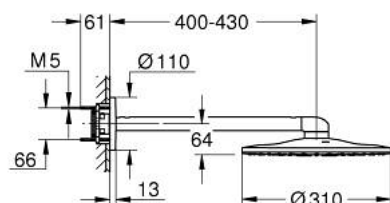

26 475 MS0 RAINSHOWER SMARTACTIVE 310 DESZCZOWNICA Z RAMIENIEM 430 MM, 2 STRUMIENIE

OPIS PRODUKTU

- Colour: satin steel
- elementy składowe:
 - Rainshower SmartActive 310 deszczownica
 - strumień GROHE PureRain, ActiveRain
 - poziome ramię 430 mm
 - GROHE DreamSpray perfekcyjny natrysk
 - GROHE LongLife trwała powłoka
 - GROHE SpeedClean system przeciw osadom wapiennym
 - Inner WaterGuide wewnętrzna izolacja chroniąca powierzchnię przed nagrzewaniem
- wymagany zestaw montażowy 26 483 lub 26 484 (zamawiany osobno)