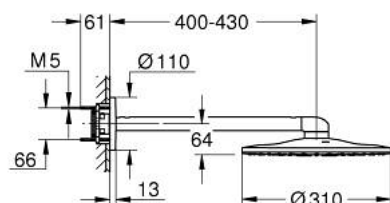

26 475 MG0 RAINSHOWER SMARTACTIVE 310 DESZCZOWNICA Z RAMIENIEM 430 MM, 2 STRUMIENIE

OPIS PRODUKTU

- Colour: satin graphite
- elementy składowe:
 - Rainshower SmartActive 310 deszczownica
 - strumień GROHE PureRain, ActiveRain
 - poziome ramię 430 mm
 - GROHE DreamSpray perfekcyjny natrysk
 - GROHE LongLife trwała powłoka
 - GROHE SpeedClean system przeciw osadom wapiennym
 - Inner WaterGuide wewnętrzna izolacja chroniąca powierzchnię przed nagrzewaniem
- wymagany zestaw montażowy 26 483 lub 26 484 (zamawiany osobno)