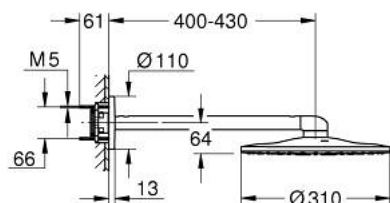

## 26 475 LS0 RAINSHOWER SMARTACTIVE 310 DESZCZOWNICA Z RAMIENIEM 430 MM, 2 STRUMIENIE

### OPIS PRODUKTU

- Colour: moon white
- elementy składowe:
  - Rainshower SmartActive 310 deszczownica biała tarcza deszczownicy
  - strumień GROHE PureRain, ActiveRain
  - poziome ramię 430 mm
  - GROHE DreamSpray perfekcyjny natrysk
  - GROHE LongLife trwała powłoka
  - GROHE SpeedClean system przeciw osadom wapiennym
  - Inner WaterGuide wewnętrzna izolacja chroniąca powierzchnię przed nagrzewaniem
- wymagany zestaw montażowy 26 483 lub 26 484 (zamawiany osobno)