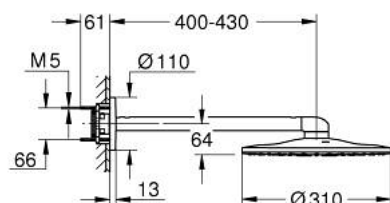

## 26 475 GN0 RAINSHOWER SMARTACTIVE 310 DESZCZOWNICA Z RAMIENIEM 430 MM, 2 STRUMIENIE

### OPIS PRODUKTU

- Colour: brushed cool sunrise
- elementy składowe:
  - Rainshower SmartActive 310 deszczownica
  - strumień GROHE PureRain, ActiveRain
  - poziome ramię 430 mm
  - GROHE DreamSpray perfekcyjny natrysk
  - GROHE LongLife trwała powłoka
  - GROHE SpeedClean system przeciw osadom wapiennym
  - Inner WaterGuide wewnętrzna izolacja chroniąca powierzchnię przed nagrzewaniem
- wymagany zestaw montażowy 26 483 lub 26 484 (zamawiany osobno)