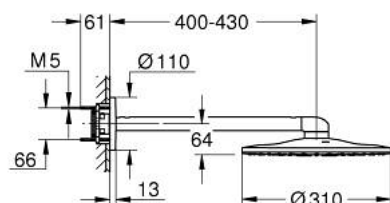

## 26 475 DL0 RAINSHOWER SMARTACTIVE 310 DESZCZOWNICA Z RAMIENIEM 430 MM, 2 STRUMIENIE

### OPIS PRODUKTU

- Colour: brushed warm sunset
- elementy składowe:
  - Rainshower SmartActive 310 deszczownica
  - strumień GROHE PureRain, ActiveRain
  - poziome ramię 430 mm
  - GROHE DreamSpray perfekcyjny natrysk
  - GROHE LongLife trwała powłoka
  - GROHE SpeedClean system przeciw osadom wapiennym
  - Inner WaterGuide wewnętrzna izolacja chroniąca powierzchnię przed nagrzewaniem
- wymagany zestaw montażowy 26 483 lub 26 484 (zamawiany osobno)