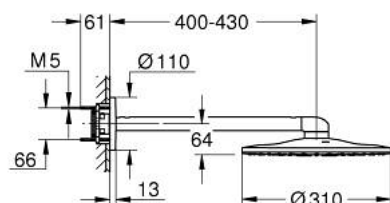

26 475 AL0 RAINSHOWER SMARTACTIVE 310 DESZCZOWNICA Z RAMIENIEM 430 MM, 2 STRUMIENIE

OPIS PRODUKTU

- Colour: brushed hard graphite
- elementy składowe:
 - Rainshower SmartActive 310 deszczownica
 - strumień GROHE PureRain, ActiveRain
 - poziome ramię 430 mm
 - GROHE DreamSpray perfekcyjny natrysk
 - GROHE LongLife trwała powłoka
 - GROHE SpeedClean system przeciw osadom wapiennym
 - Inner WaterGuide wewnętrzna izolacja chroniąca powierzchnię przed nagrzewaniem
- wymagany zestaw montażowy 26 483 lub 26 484 (zamawiany osobno)